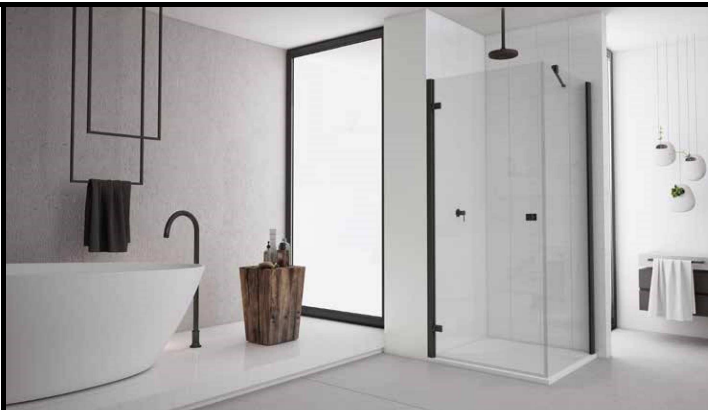

ANNEA

JEDNOKRÍDLOVÉ DVERE

JEDNOKRÍDLOVÉ DVERE + BOČNÁ STĚNA AN1CG + ANT

JEDNOKRÍDLOVÉ DVERE AN1CG

ROHOVÝ VSTUP AN1CG + AN1CD

AN1C D/G Jednokřídlové dveře / AN1C D+G Rohový vstup

6 mm bezpečnostní sklo, pánty so zdvihovým mechanismem zapuštěné na vnitřní straně skla, ovládací řeba von, magnetické tesnění.
Rohový vstup se skládá z prahového a lavého dílu (nutné objednat 2 ks - AN1CD + AN1CG).