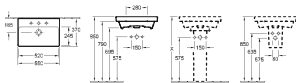

UMYVADLO COMPACT

Objednací číslo	Popis	01	R1		kus/ pal.	kg/ kus
4A00 55 XX	550 x 370 mm	190,-	272,-	-	36	13
4A00 56 XX	550 x 370 mm	190,-	272,-	-	36	13

vhodný nábytkový program: Avento
Další informace o vhodných ventilech a krytech viz strany 380-384
Upozornění: U modelů bez přepadu je nutné použít neuzavíratelný ventil

5243 00 XX	SLOUP	301,-	383,-	-	30	10,9
5222 00 XX	KRYT SIFONU upevňovací sada je součástí dodávky	210,-	292,-	-	50	7,35
9221 49 00	UMYVADLOVÝ PRVEK 525 x 1120 x 75 mm Další modely ViConnect viz strany 367-379	-	-	170,-	10	8