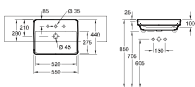

POLOZÁPUSTNÉ UMYVADLO

Objednací číslo	Popis	01	R1		kus/ pal.	kg/ kus
4A06 55 XX	550 x 440 mm	350,-	432,-	-	12	14,7
4A06 56 XX	550 x 440 mm	350,-	432,-	-	12	14,7

XX = časofix kód barvy