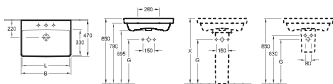

AVENTO

€ bez DPH

UMYVADLO

Objednací číslo	B	G	L
415865XX	650	575	620
415866XX	650	575	620
415860XX	600	585	570
415861XX	600	585	570

Objednací číslo	Popis	01	R1		kus/ pal.	kg/ kus
4158 65 XX	650 x 470 mm	219,-	301,-	-	24	19
4158 66 XX	650 x 470 mm	219,-	301,-	-	24	19
4158 60 XX	600 x 470 mm	216,-	298,-	-	24	16,5
4158 61 XX	600 x 470 mm	216,-	298,-	-	24	16,5

vhodný nábytkový program: Avento
Další informace o vhodných ventilech a krytech viz strany 380-384
Upozornění: U modelů bez přepadu je nutné použít neuzavíratelný ventil

5243 00 XX	SLOUP	301,-	383,-	-	30	10,9
5244 00 XX	KRYT SIFONU nelze kombinovat s třířetvorovou armaturou, včetně montážní sady "SmartFix"	210,-	292,-	-	40	5,99
9221 49 00	UMYVADLOVÝ PRVEK 525 x 1120 x 75 mm Další modely ViConnect viz strany 367-379	-	-	170,-	10	8