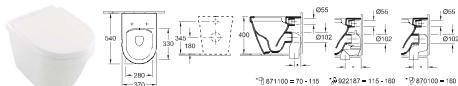

Objednací číslo	Popis	01	plus R1	T1	plus T2	kusů par.	kg/ kus			
5690 R0 XX	370 x 540 mm	Direct Flush		390,-	472,-	-	-	-	12	25,5
stojící model, u zdi, vodorovný odpad, upevňovací sada pro skryté upevnění součástí dodávky, s úsporným systémem AQUAREDUCT®: spotřeba vody 3 / 4,5 l										
9M9 C1 01	KLOZETOVÉ SEDÁTKO S POKLOPEM s funkcí QuickRelease a SoftClosing, závěsy z ušlechtilé oceli			158,-	-	-	-	-	144	2,8
9M9 D1 01	KLOZETOVÉ SEDÁTKO S POKLOPEM závěsy z ušlechtilé oceli			116,-	-	-	-	-	90	2,37
9M70 S1 01	KLOZETOVÉ SEDÁTKO S POKLOPEM SLIMSEAT s funkcí QuickRelease a SoftClosing, závěsy z ušlechtilé oceli	Slim Seat		189,-	-	-	-	-	90	2,5
9M70 61 01	KLOZETOVÉ SEDÁTKO S POKLOPEM SLIMSEAT závěsy z ušlechtilé oceli	Slim Seat		138,-	-	-	-	-	90	2,5
8711 00 00	ODPADOVÉ VARIOKOLENO pro odpad svislý pro montáž u zdi 70 - 115 mm	FF		-	-	-	110,-	-	100	0,72
9221 87 00	ODPADOVÉ VARIOKOLENO pro odpad svislý pro montáž u zdi 115 - 160 mm	FF		-	-	-	132,-	-		
8701 00 00	ODPADOVÉ VARIOKOLENO pro odpad svislý pro montáž u zdi 160 mm	FF		-	-	-	110,-	-	100	0,74

XX = designové kód barvy