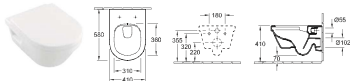

ARCHITECTURA

€ bez DPH

Chráněný vzor

KLOZET XL S HLUBOKÝM SPLACHOVÁNÍM BEZ VNITŘNÍHO OKRAJE

DirectFlush

Objednací číslo	Popis	01	plus R1	T1	plus T2	kusů par.	kg/ kus			
4688 R0 XX	410 x 580 mm	Direct Flush	AntiBac	358,-	440,-	417,-	499,-	-	12	24
závěsný model, vodorovný odpad, nevhodné pro tlakové/pneumatické splachovače										
9M83 S1 01	KLOZETOVÉ SEDÁTKO S POKLOPEM s funkcí QuickRelease a SoftClosing, závěsy z ušlechtilé oceli			199,-	-	-	-	-	60	3,65
9M83 61 01	KLOZETOVÉ SEDÁTKO S POKLOPEM závěsy z ušlechtilé oceli			153,-	-	-	-	-	96	3,65
9953 00 00	UPEVŇOVACÍ RÁM (na přání)			-	-	-	175,-	-		
9961 00 00	UPEVŇOVACÍ SADA (na přání)			-	-	-	39,-	-		0,3
9222 87 00	PROTIHLUKOVÁ SADA (na přání) vč. příslušenství			-	-	-	18,-	-	600	0,09
9224 61 00	PODOMITKOVÁ SPLACHOVACÍ NÁDRŽKA pro sádkartonové konstrukce, standardní výška 525 x 1120 x 135 mm Další modely ViConnect viz strany 367-379	FF		-	-	-	312,-	-	10	14
9224 65 00	PODOMITKOVÁ SPLACHOVACÍ NÁDRŽKA pro sádkartonové konstrukce, nízké 450 x 1120 x 165 mm Další modely ViConnect viz strany 367-379	FF		-	-	-	421,-	-	8	19,78

DirectFlush