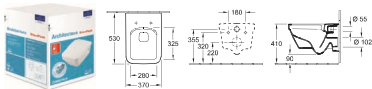

COMBI-PACK

DirectFlush

Objednávací číslo	Popis	01	plus R1	T1	plus T2		kusů/ palet.	kg/ kus	
5685 HR XX	baleno jednotlivě v kartónu, závěsný model, vodorovný odpad části: Splachovací WC DirectFlush 5685 R0 XX, Sedátko s poklopem se závěsy QuickRelease a SoftClosing 9M58 S1 01		457,-	539,-	-	-	-	12	22

XX = označuje kód barvy