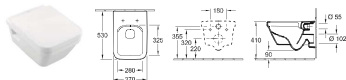

ARCHITECTURA

€ bez DPH

Chráněný vzor

KLOZET S HLUBOKÝM SPLACHOVÁNÍM BEZ VNITŘNÍHO OKRAJE

DirectFlush

Objednávací číslo	Popis	01	plus R1	T1	plus T2		kusů/ palet.	kg/ kus	
9685 R0 XX	370 x 530 mm		313,-	395,-	372,-	454,-	-	14	22
závěsný model, vodorovný odpad, s úsporným systémem AQUAREDUCT®: spotřeba vody 3 / 4,5 l, vhodné pro tlakové/pneumatické splachovače									
9M58 S1 01	KLOZETOVÉ SEDÁTKO S POKLOPEM s funkcí QuickRelease a SoftClosing, závěsy z ušlechtilé oceli		158,-	-	-	-	-	72	2,75
9M60 61 01	KLOZETOVÉ SEDÁTKO S POKLOPEM závěsy z ušlechtilé oceli		116,-	-	-	-	-	144	2,65
9M81 S1 01	KLOZETOVÉ SEDÁTKO S POKLOPEM SLIMSEAT s funkcí QuickRelease a SoftClosing, závěsy z ušlechtilé oceli		189,-	-	-	-	-	40	2,65
9961 00 00	UPEŇOVACÍ SADA (na přání)		-	-	-	-	39,-		0,3
9953 00 00	UPEŇOVACÍ RAM (na přání)		-	-	-	-	175,-		
9222 67 00	PROTIHLUKOVÁ SADA (na přání) vč. příslušenství		-	-	-	-	18,-	600	0,09
9224 61 00	PODOMITKOVÁ SPLACHOVACÍ NÁDRŽKA pro sádkartonové konstrukce, standardní výška 525 x 1120 x 135 mm Další modely ViConnect viz strany 367-379		-	-	-	-	312,-	10	14