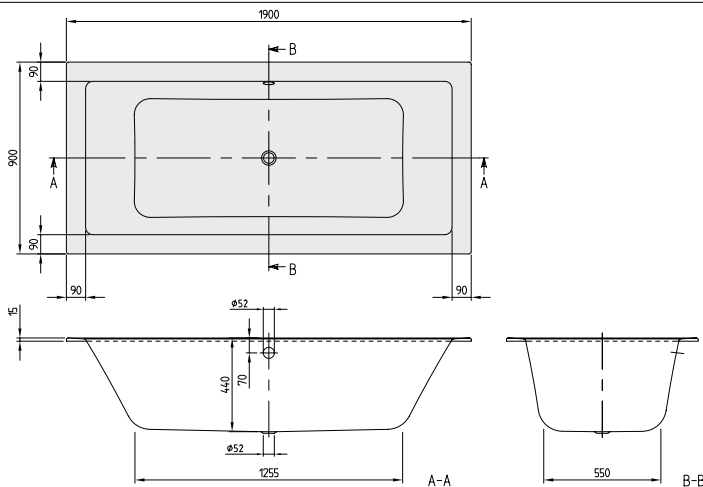

LEGATO Duo (Obdélníková 1900 x 900) akrylátová

Není součástí dodávky:

Sada noh není standardní součástí dodávky.
Prodloužený odpad a přepad nutný.

Technické informace:

Hydromasážní systémy nabízíme na vyžádání.

K dodání od poloviny září 2015.

Objednací číslo	Název a provedení	Rozměry d x š	Rozměry dna d x š	Hloubka	Obsah (l) vč. 1 osoby	Váha kg	Vestavná výška (h)	Cena
UBA 199 LEG 2V-01	Legato	1900 x 900	1255 x 550	440	236	30	565	1.071,-