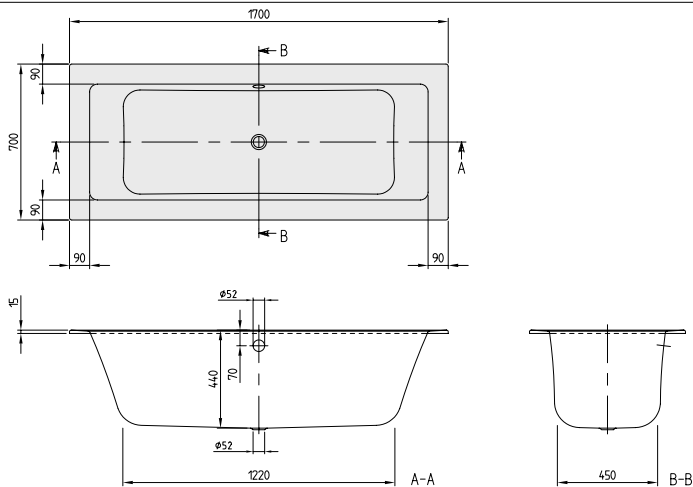

LEGATO Duo (Obdélníková 1700 x 700) akrylátová

NOVINKA

Není součástí dodávky:

Sada noh není standardní součástí dodávky.
Prodloužený odpad a přepad nutný.

Technické informace:

Hydromasážní systémy nabízíme na vyžádání.

K dodání od poloviny září 2015.

Objednací číslo	Název a provedení	Rozměry d x š	Rozměry dna d x š	Hloubka	Obsah (l) vč. 1 osoby	Váha kg	Vestavná výška (h)	Cena
UBA 177 LEG 2V-01	Legato	1700 x 700	1220 x 450	440	165	26	565	916,-

K dodání od poloviny září 2015.

Objednací číslo	Název a provedení	Rozměry d x š	Rozměry dna d x š	Hloubka	Obsah (l) vč. 1 osoby	Váha kg	Vestavná výška (h)	Cena
UBA 170 LEG 2V-01	Legato	1700 x 750	1220 x 480	440	170	27	565	916,-

K dodání od poloviny září 2015.

Objednací číslo	Název a provedení	Rozměry d x š	Rozměry dna d x š	Hloubka	Obsah (l) vč. 1 osoby	Váha kg	Vestavná výška (h)	Cena
UBA 180 LEG 2V-01	Legato	1800 x 800	1235 x 500	440	198	28	565	994,-