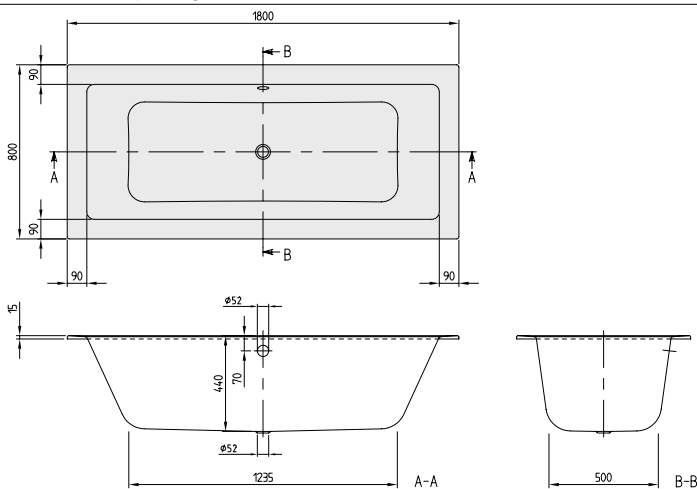

LEGATO Duo (Obdélníková 1800 x 800) akrylátová

NOVINKA

Není součástí dodávky:

Sada noh není standardní součástí dodávky.
Prodloužený odpad a přepad nutný.

Technické informace:

Hydromasážní systémy nabízíme na vyžádání.

K dodání od poloviny září 2015.

Objednací číslo	Název a provedení	Rozměry d x š	Rozměry dna d x š	Hloubka	Obsah (l) vč. 1 osoby	Váha kg	Vestavná výška (h)	Cena
UBA 180 LEG 2V-01	Legato	1800 x 800	1235 x 500	440	198	28	565	994,-