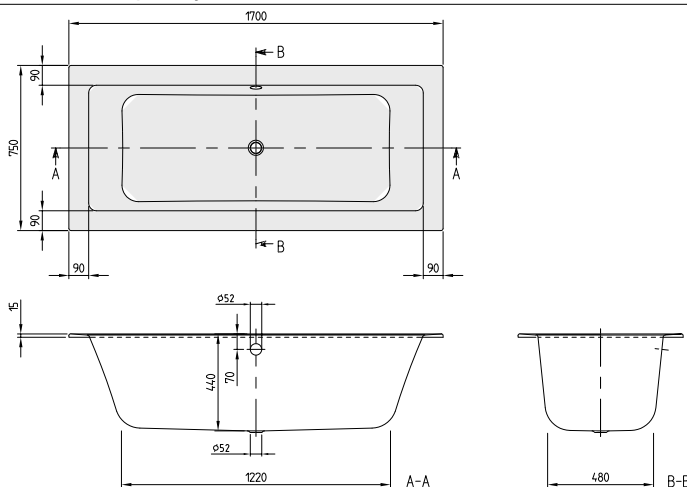

K dodání od poloviny září 2015.

Objednací číslo	Název a provedení	Rozměry d x š	Rozměry dna d x š	Hloubka	Obsah (l) vč. 1 osoby	Váha kg	Vestavná výška (h)	Cena
UBA 177 LEG 2V-01	Legato	1700 x 700	1220 x 450	440	165	26	565	916,-

VANY

LEGATO Duo (Obdélníková 1700 x 750) akrylátová

NOVINKA

Není součástí dodávky:

Sada noh není standardní součástí dodávky.
Prodloužený odpad a přepad nutný.

Technické informace:

Hydromasážní systémy nabízíme na vyžádání.

K dodání od poloviny září 2015.

Objednací číslo	Název a provedení	Rozměry d x š	Rozměry dna d x š	Hloubka	Obsah (l) vč. 1 osoby	Váha kg	Vestavná výška (h)	Cena
UBA 170 LEG 2V-01	Legato	1700 x 750	1220 x 480	440	170	27	565	916,-

K dodání od poloviny září 2015.

Objednací číslo	Název a provedení	Rozměry d x š	Rozměry dna d x š	Hloubka	Obsah (l) vč. 1 osoby	Váha kg	Vestavná výška (h)	Cena
UBA 180 LEG 2V-01	Legato	1800 x 800	1235 x 500	440	198	28	565	994,-