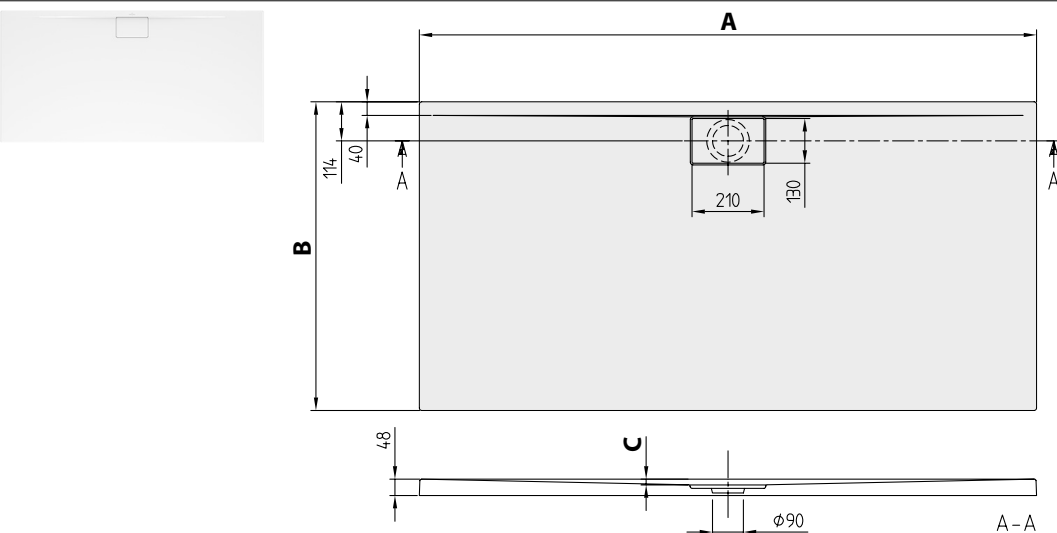

ARCHITECTURA METALRIM (Obdélníková) akrylátová 48 mm

Součást dodávky:

Kryt výpusti v bílé Alpin (01), u matných barev kryt výpusti v matném chromu (69).
Při objednání vaničky Architectura MetalRim v barvě Star White doporučujeme kryt odtoku v chromovém provedení.

Není součástí dodávky:

Všechny sprchové vaničky jsou dodávány bez podpěry/podstavce

Technické informace:

Protiskluzovou úpravu povrchu VILBOGRIP (třída protiskluznosti C) lze objednat u barvy 01.
Montážní výška sprchové vaničky může být při použití odtokové soupravy Viega, č. v. 634 100, nižší o 30 mm. Pozor: Tato odtoková souprava nespĺňuje EN 274.

Všechny sprchové vaničky v barvách Colorline jsou zařazeny do třídy protiskluznosti B.

Od velikosti 1400 x 700 jsou potřeba dvě podpěry (U82990000).

Sprchové vaničky v nových barvách Colorline nejsou k dostání ve všech rozměrech.

Nové modely v barvách Colorline jsou k dispozici od poloviny května 2015.

Objednací číslo	Název a provedení	Rozměry d(A) x š x v	Hloubka (C)	Váha kg	Odpad ø	Odpad d x š	Barva Lesk	Barva Colorline akryl
UDA 1270 ARA 248V-XX	Architektura, MetalRim	1200 x 700 x 48	13	16	90	130 x 210	369,-	-
UDA 1270 ARA 248GV-01	Architektura, MetalRim, s protiskluzovou úpravou (VILBOGRIP)	1200 x 700 x 48	13	16			494,-	-
UDA 1275 ARA 248V-XX	Architektura, MetalRim	1200 x 750 x 48	14	17			379,-	-
UDA 1275 ARA 248GV-01	Architektura, MetalRim, s protiskluzovou úpravou (VILBOGRIP)	1200 x 750 x 48	14	17			504,-	-
UDA 1280 ARA 248V-XX	Architektura, MetalRim	1200 x 800 x 48	15	20			389,-	615,-
UDA 1280 ARA 248GV-01	Architektura, MetalRim, s protiskluzovou úpravou (VILBOGRIP)	1200 x 800 x 48	15	20			514,-	-
UDA 1290 ARA 248V-XX	Architektura, MetalRim	1200 x 900 x 48	17	21			399,-	631,-
UDA 1290 ARA 248GV-01	Architektura, MetalRim, s protiskluzovou úpravou (VILBOGRIP)	1200 x 900 x 48	17	21			524,-	-
UDA 1470 ARA 248V-XX	Architektura, MetalRim	1400 x 700 x 48	13	19			419,-	-
UDA 1470 ARA 248GV-01	Architektura, MetalRim, s protiskluzovou úpravou (VILBOGRIP)	1400 x 700 x 48	13	19			544,-	-
UDA 1475 ARA 248V-XX	Architektura, MetalRim	1400 x 750 x 48	14	20			429,-	-
UDA 1475 ARA 248GV-01	Architektura, MetalRim, s protiskluzovou úpravou (VILBOGRIP)	1400 x 750 x 48	14	20			554,-	-
UDA 1480 ARA 248V-XX	Architektura, MetalRim	1400 x 800 x 48	15	23			439,-	-
UDA 1480 ARA 248GV-01	Architektura, MetalRim, s protiskluzovou úpravou (VILBOGRIP)	1400 x 800 x 48	15	23			564,-	-
UDA 1490 ARA 248V-XX	Architektura, MetalRim	1400 x 900 x 48	17	24			449,-	710,-
UDA 1490 ARA 248GV-01	Architektura, MetalRim, s protiskluzovou úpravou (VILBOGRIP)	1400 x 900 x 48	17	24			574,-	-
UDA 1580 ARA 248V-XX	Architektura, MetalRim	1500 x 800 x 48	15	23			489,-	-
UDA 1580 ARA 248GV-01	Architektura, MetalRim, s protiskluzovou úpravou (VILBOGRIP)	1500 x 800 x 48	15	23			614,-	-
UDA 1590 ARA 248V-XX	Architektura, MetalRim	1500 x 900 x 48	17	27			499,-	-
UDA 1590 ARA 248GV-01	Architektura, MetalRim, s protiskluzovou úpravou (VILBOGRIP)	1500 x 900 x 48	17	27			624,-	-
UDA 1510 ARA 248V-XX	Architektura, MetalRim	1500 x 1000 x 48	19	30	509,-	-		
UDA 1510 ARA 248GV-01	Architektura, MetalRim, s protiskluzovou úpravou (VILBOGRIP)	1500 x 1000 x 48	19	30	634,-	-		

Příslušenství k sprchovým vaničkám:

Objednací číslo	Popis	Cena
U82990000	Nohy pro sprchové vaničky, nastavitelná výška 105 - 190 mm	65,-
U91411300	Instalační sada, pro velké rozměry (1200 x 700 - 1800 x 900), vč. podpora polystyren, vč. montážní pěna, vč. těsnicí páska, vč. 3 polystyrenových bloků, nastavitelná výška 135 - 155 mm	188,-
U909000010	Montážní pěna (nízkoexpanzní), pro instalaci s malou výškou nad podlahou (bez podnože)	18,-
U82400001	Těsnicí páska	29,-
U90881299	Odtok Tempoplex Plus, ø 90 mm, bez krytu odtoku	45,-
UCWAS0231-61	Kryt odtoku, 130 x 210 mm, pochromováno	23,-
UCWAS0231-69	Kryt odtoku, 130 x 210 mm, matný chrom	28,-

- Ceny jsou uvedeny v EURECH bez DPH.
- Všechny rozměry jsou v mm

- XX nahradte kódem barvy
- Další informace o barvách jsou uvedeny na výklopné straně a na straně 10.