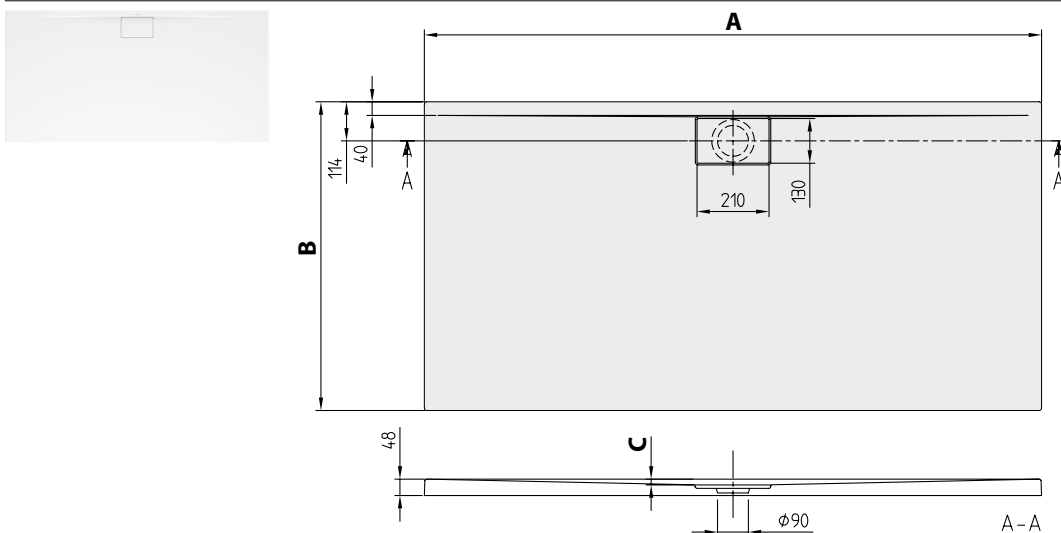

ARCHITECTURA METALRIM (Obdélníková) akrylátová 48 mm

1. **Součást dodávky:** Kryt výpusti v bílé Alpin (01), u matných barev kryt výpusti v matném chromu (69).
   Při objednání vaničky Architectura MetalRim v barvě Star White doporučujeme kryt odtoku v chromovém provedení.
2. **Není součástí dodávky:** Všechny sprchové vaničky jsou dodávány bez podpěry/podstavce
3. **Technické informace:** Protiskluzovou úpravu povrchu VILBOGRIP (třída protiskluznosti C) lze objednat u barvy 01.
   Montážní výška sprchové vaničky může být při použití odtokové soupravy Viega, č. výr. 634 100, nižší o 30 mm. Pozor: Tato odtoková souprava nespňuje EN 274.
4. **Všechny sprchové vaničky v barvách Colorline jsou zařazeny do třídy protiskluznosti B.**
   Od velikosti 1400 x 700 jsou potřeba dvě podpěry (U82990000).
   Sprchové vaničky v nových barvách Colorline nejsou k dostání ve všech rozměrech.
   Nové modely v barvách Colorline jsou k dispozici od poloviny května 2015.

Objednací číslo	Název a provedení	Rozměry d(A) x š x v	Hloubka (C)	Váha kg	Odpad ø	Odpad d x š	Barva Lesk	Barva Colorline akryl
UDA 1670 ARA 248V-XX	Architektura, MetalRim	1600 x 700 x 48	15	21	90	130 x 210	479,-	-
UDA 1670 ARA 248GV-01	Architektura, MetalRim, s protiskluzovou úpravou (VILBOGRIP)	1600 x 700 x 48		604,-			-	
UDA 1675 ARA 248V-XX	Architektura, MetalRim	1600 x 750 x 48	22	489,-			-	
UDA 1675 ARA 248GV-01	Architektura, MetalRim, s protiskluzovou úpravou (VILBOGRIP)	1600 x 750 x 48	614,-	-				
UDA 1680 ARA 248V-XX	Architektura, MetalRim	1600 x 800 x 48	24	499,-			-	
UDA 1680 ARA 248GV-01	Architektura, MetalRim, s protiskluzovou úpravou (VILBOGRIP)	1600 x 800 x 48	624,-	-				
UDA 1690 ARA 248V-XX	Architektura, MetalRim	1600 x 900 x 48	17	29			509,-	805,-
UDA 1690 ARA 248GV-01	Architektura, MetalRim, s protiskluzovou úpravou (VILBOGRIP)	1600 x 900 x 48	634,-	-				
UDA 1770 ARA 248V-XX	Architektura, MetalRim	1700 x 700 x 48	16	20			489,-	-
UDA 1770 ARA 248GV-01	Architektura, MetalRim, s protiskluzovou úpravou (VILBOGRIP)	1700 x 700 x 48		614,-			-	
UDA 1775 ARA 248V-XX	Architektura, MetalRim	1700 x 750 x 48		23			499,-	-
UDA 1775 ARA 248GV-01	Architektura, MetalRim, s protiskluzovou úpravou (VILBOGRIP)	1700 x 750 x 48		624,-			-	
UDA 1780 ARA 248V-XX	Architektura, MetalRim	1700 x 800 x 48	17	26			509,-	-
UDA 1780 ARA 248GV-01	Architektura, MetalRim, s protiskluzovou úpravou (VILBOGRIP)	1700 x 800 x 48		634,-			-	
UDA 1790 ARA 248V-XX	Architektura, MetalRim	1700 x 900 x 48	17	31			519,-	-
UDA 1790 ARA 248GV-01	Architektura, MetalRim, s protiskluzovou úpravou (VILBOGRIP)	1700 x 900 x 48		644,-			-	
UDA 1880 ARA 248V-XX	Architektura, MetalRim	1800 x 800 x 48		30	519,-	-		
UDA 1880 ARA 248GV-01	Architektura, MetalRim, s protiskluzovou úpravou (VILBOGRIP)	1800 x 800 x 48	644,-	-				
UDA 1890 ARA 248V-XX	Architektura, MetalRim	1800 x 900 x 48	17	32	529,-	836,-		
UDA 1890 ARA 248GV-01	Architektura, MetalRim, s protiskluzovou úpravou (VILBOGRIP)	1800 x 900 x 48			654,-	-		

Príslušenství k sprchovým vaničkám:

Objednací číslo	Popis	Cena
U82990000	Nohy pro sprchové vaničky, nastavitelná výška 105 - 190 mm	65,-
U91411300	Instalační sada, pro velké rozměry (1200 x 700 - 1800 x 900), vč. podpora polystyren, vč. montážní pěna, vč. těsnicí páska, vč. 3 polystyrenových bloků, nastavitelná výška 135 - 155 mm	188,-
U9090000010	Montážní pěna (nízkoexpanzní), pro instalaci s malou výškou nad podlahou (bez podnože)	18,-
U82400001	Těsnicí páska	29,-
U90881299	Odtok Tempoplex Plus, ø 90 mm, bez krytu odtoku	45,-
UCWAS0231-61	Kryt odtoku, 130 x 210 mm, pochromováno	23,-
UCWAS0231-69	Kryt odtoku, 130 x 210 mm, matný chrom	28,-