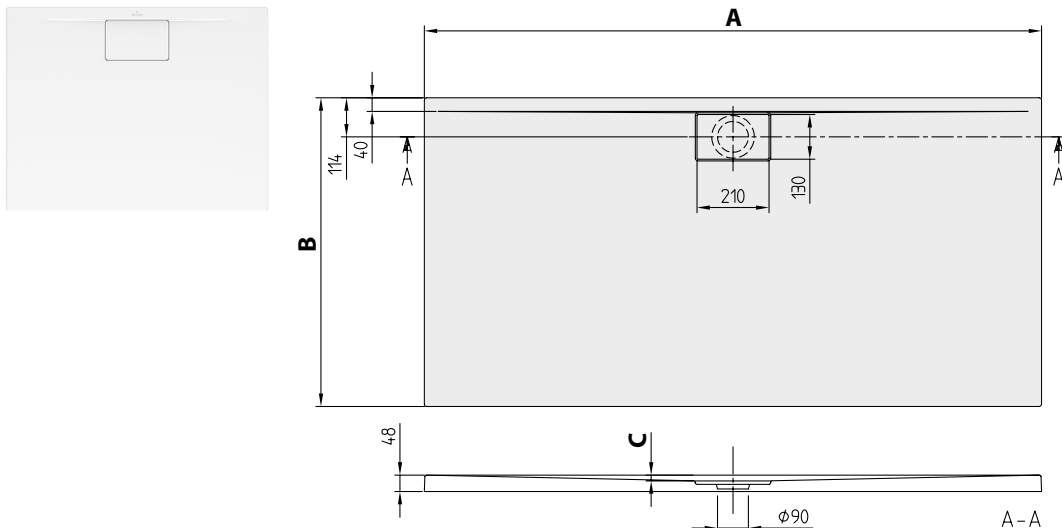

ARCHITECTURA METALRIM (Obdélníková) akrylátová 48 mm

- Součást dodávky:** Kryt výpusti v bílé Alpin (01), u matných barev kryt výpusti v matném chromu (69).
 Při objednání vaničky Architectura MetalRim v barvě Star White doporučujeme kryt odtoku v chromovém provedení.
- Není součástí dodávky:** Všechny sprchové vaničky jsou dodávány bez podpěry/podstavce
- Technické informace:** Protiskluzovou úpravu povrchu VILBOGRIP (třída protiskluznosti C) lze objednat u barvy 01.
 Montážní výška sprchové vaničky může být při použití odtokové soupravy Viega, č. v. 634 100, nižší o 30 mm. Pozor: Tato odtoková souprava nespĺňuje EN 274.
- Všechny sprchové vaničky v barvách Colorline jsou zařazeny do třídy protiskluznosti B.**
Sprchové vaničky v nových barvách Colorline nejsou k dostání ve všech rozměrech.
Nové modely v barvách Colorline jsou k dispozici od poloviny května 2015.

Príslušenství k sprchovým vaničkám:

Objednací číslo	Popis	Cena
U82990000	Nohy pro sprchové vaničky, nastavitelná výška 105 - 190 mm	65,-
U91411200	Instalační sada, pro malé rozměry (800 x 800 - 1000 x 1000), vč. podpora polystyren, vč. montážní pěna, vč. těsnicí páska, vč. 2 polystyrenových bloků, nastavitelná výška 135 - 155 mm	133,-
U9090000010	Montážní pěna (nízkoexpanzní), pro instalaci s malou výškou nad podlahou (bez podnože)	18,-
U82400001	Těsnicí páska	29,-
U90881299	Odtok Tempoplex Plus, ø 90 mm, bez krytu odtoku	45,-
UCWAS0231-61	Kryt odtoku, 130 x 210 mm, pochromováno	23,-
UCWAS0231-69	Kryt odtoku, 130 x 210 mm, matný chrom	28,-