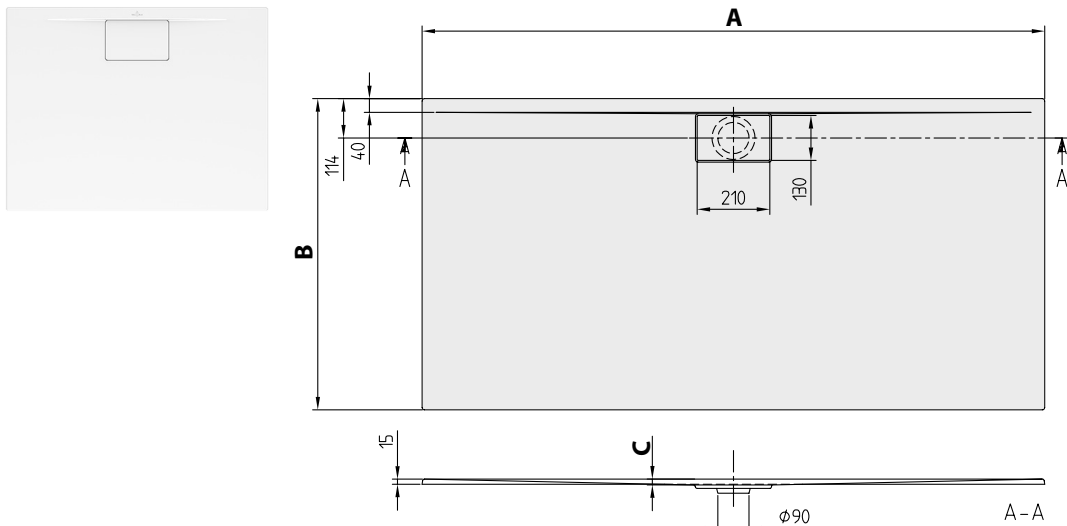

ARCHITECTURA METALRIM (Obdélníková) akrylátová 15 mm

- Součást dodávky:** Kryt výpusti v bílé Alpin (01), u matných barev kryt výpusti v matném chromu (69).
Při objednání vaničky Architectura MetalRim v barvě Star White doporučujeme kryt odtoku v chromovém provedení.
- Není součástí dodávky:** Všechny sprchové vaničky jsou dodávány bez podpěry/podstavce
- Technické informace:** Protiskluzovou úpravu povrchu VILBOGRIP (třída protiskluznosti C) lze objednat u barvy 01.
Montážní výška sprchové vaničky může být při použití odtokové soupravy Viega, č. výr. 634 100, nižší o 30 mm. Pozor: Tato odtoková souprava nespĺňuje EN 274.
- Všechny sprchové vaničky v barvách Colorline jsou zařazeny do třídy protiskluznosti B.**
Sprchové vaničky v nových barvách Colorline nejsou k dostání ve všech rozměrech.
Nové modely v barvách Colorline jsou k dispozici od poloviny května 2015.

Příslušenství k sprchovým vaničkám:

Objednací číslo	Popis	Cena
U82990000	Nohy pro sprchové vaničky, nastavitelná výška 105 - 190 mm	65,-
U91411200	Instalační sada, pro malé rozměry (800 x 800 - 1000 x 1000), vč. podpora polystyren, vč. montážní pěna, vč. těsnící páska, vč. 2 polystyrenových bloků, nastavitelná výška 135 - 155 mm	133,-
U9090000010	Montážní pěna (nízkoexpanzní), pro instalaci s malou výškou nad podlahou (bez podnože)	18,-
U82400001	Těsnící páska	29,-
U90881299	Odtok Tempoplex Plus, ø 90 mm, bez krytu odtoku	45,-
UCWAS0231-61	Kryt odtoku, 130 x 210 mm, pochromováno	23,-
UCWAS0231-69	Kryt odtoku, 130 x 210 mm, matný chrom	28,-