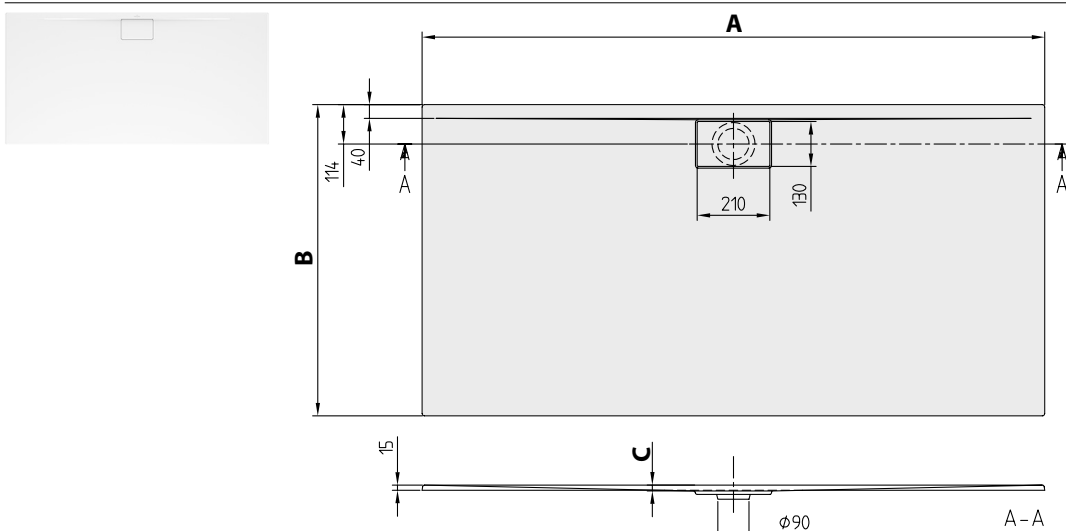

ARCHITECTURA METALRIM (Obdélníková) akrylátová 15 mm

1. **Součást dodávky:** Kryt výpusti v bílé Alpin (01), u matných barev kryt výpusti v matném chromu (69).
   Při objednání vaničky Architectura MetalRim v barvě Star White doporučujeme kryt odtoku v chromovém provedení.
2. **Není součástí dodávky:** Všechny sprchové vaničky jsou dodávány bez podpěry/podstavce
3. **Technické informace:** Protiskluzovou úpravu povrchu VILBOGRIP (třída protiskluznosti C) lze objednat u barvy 01.
   Montážní výška sprchové vaničky může být při použití odtokové soupravy Viega, č. výř. 634 100, nižší o 30 mm. Pozor: Tato odtoková souprava nespĺňuje EN 274.
4. **Všechny sprchové vaničky v barvách Colorline jsou zařazeny do třídy protiskluznosti B.**
   Od velikosti 1400 x 700 jsou potřeba dvě podpěry (U82990000).
   Sprchové vaničky v nových barvách Colorline nejsou k dostání ve všech rozměrech.
   Nové modely v barvách Colorline jsou k dispozici od poloviny května 2015.

SPRCHOVÝCH VANIČEK

Objednací číslo	Název a provedení	Rozměry d(A) x š x v	Hloubka (C)	Váha kg	Odpad ø	Odpad d x š	Barva Lesk	Barva Colorline akryl
UDA 1670 ARA 215V-XX	Architektura, MetalRim	1600 x 700 x 15	15	20	90	130 x 210	479,-	-
UDA 1670 ARA 215GV-01	Architektura, MetalRim, s protiskluzovou úpravou (VILBOGRIP)						604,-	-
UDA 1675 ARA 215V-XX	Architektura, MetalRim	1600 x 750 x 15	15	20	90	130 x 210	489,-	-
UDA 1675 ARA 215GV-01	Architektura, MetalRim, s protiskluzovou úpravou (VILBOGRIP)						614,-	-
UDA 1680 ARA 215V-XX	Architektura, MetalRim	1600 x 800 x 15	15	22	90	130 x 210	499,-	-
UDA 1680 ARA 215GV-01	Architektura, MetalRim, s protiskluzovou úpravou (VILBOGRIP)						624,-	-
UDA 1690 ARA 215V-XX	Architektura, MetalRim	1600 x 900 x 15	17	27	90	130 x 210	509,-	805,-
UDA 1690 ARA 215GV-01	Architektura, MetalRim, s protiskluzovou úpravou (VILBOGRIP)						634,-	-
UDA 1770 ARA 215V-XX	Architektura, MetalRim	1700 x 700 x 15	16	18	90	130 x 210	489,-	-
UDA 1770 ARA 215GV-01	Architektura, MetalRim, s protiskluzovou úpravou (VILBOGRIP)						614,-	-
UDA 1775 ARA 215V-XX	Architektura, MetalRim	1700 x 750 x 15	16	21	90	130 x 210	499,-	-
UDA 1775 ARA 215GV-01	Architektura, MetalRim, s protiskluzovou úpravou (VILBOGRIP)						624,-	-
UDA 1780 ARA 215V-XX	Architektura, MetalRim	1700 x 800 x 15	16	24	90	130 x 210	509,-	-
UDA 1780 ARA 215GV-01	Architektura, MetalRim, s protiskluzovou úpravou (VILBOGRIP)						634,-	-
UDA 1790 ARA 215V-XX	Architektura, MetalRim	1700 x 900 x 15	17	29	90	130 x 210	519,-	-
UDA 1790 ARA 215GV-01	Architektura, MetalRim, s protiskluzovou úpravou (VILBOGRIP)						644,-	-
UDA 1880 ARA 215V-XX	Architektura, MetalRim	1800 x 800 x 15	17	28	90	130 x 210	519,-	-
UDA 1880 ARA 215GV-01	Architektura, MetalRim, s protiskluzovou úpravou (VILBOGRIP)						644,-	-
UDA 1890 ARA 215V-XX	Architektura, MetalRim	1800 x 900 x 15	17	30	90	130 x 210	529,-	836,-
UDA 1890 ARA 215GV-01	Architektura, MetalRim, s protiskluzovou úpravou (VILBOGRIP)						654,-	-

Příslušenství k sprchovým vaničkám:

Objednací číslo	Popis	Cena
U82990000	Nohy pro sprchové vaničky, nastavitelná výška 105 - 190 mm	65,-
U91411300	Instalační sada, pro velké rozměry (1200 x 700 - 1800 x 900), vč. podpora polystyren, vč. montážní pěna, vč. těsnící páska, vč. 3 polystyrenových bloků, nastavitelná výška 135 - 155 mm	188,-
U909000010	Montážní pěna (nízkoexpanzní), pro instalaci s malou výškou nad podlahou (bez podnože)	18,-
U82400001	Těsnící páska	29,-
U90881299	Odtok Tempoplex Plus, ø 90 mm, bez krytu odtoku	45,-
UCWAS0231-61	Kryt odtoku, 130 x 210 mm, pochromováno	23,-
UCWAS0231-69	Kryt odtoku, 130 x 210 mm, matný chrom	28,-

- Ceny jsou uvedeny v EURECH bez DPH.
- Všechny rozměry jsou v mm

- XX nahradte kódem barvy
- Další informace o barvách jsou uvedeny na výklonné straně a na straně 10.