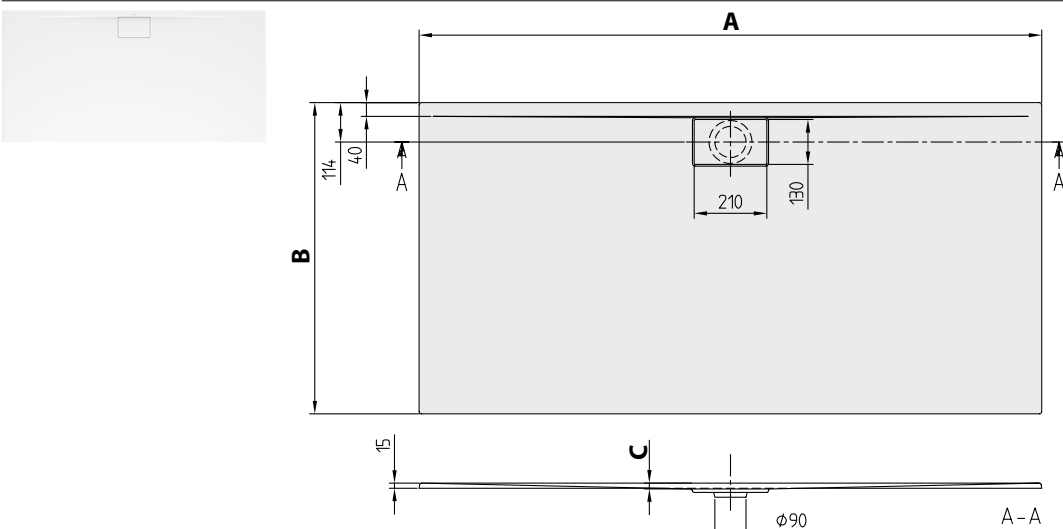

ARCHITECTURA METALRIM (Obdélníková) akrylátová 15 mm

1. **Součást dodávky:** Kryt výpusti v bílé Alpin (01), u matných barev kryt výpusti v matném chromu (69).
   Při objednání vaničky Architectura MetalRim v barvě Star White doporučujeme kryt odtoku v chromovém provedení.
2. **Není součástí dodávky:** Všechny sprchové vaničky jsou dodávány bez podpěry/podstavce
3. **Technické informace:** Protiskluzovou úpravu povrchu VILBOGRIP (třída protiskluznosti C) lze objednat u barvy 01.
   Montážní výška sprchové vaničky může být při použití odtokové soupravy Viega, č. v. 634 100, nižší o 30 mm. Pozor: Tato odtoková souprava nespĺňuje EN 274.
4. **Všechny sprchové vaničky v barvách Colorline jsou zařazeny do třídy protiskluznosti B.**
   Od velikosti 1400 x 700 jsou potřeba dvě podpěry (U82990000).
   Sprchové vaničky v nových barvách Colorline nejsou k dostání ve všech rozměrech.
   Nové modely v barvách Colorline jsou k dispozici od poloviny května 2015.

SPRCHOVÉ VANIČEK

Objednací číslo	Název a provedení	Rozměry d(A) x š x v	Hloubka (C)	Váha kg	Odpad ø	Odpad d x š	Barva Lesk	Barva Colorline akryl
UDA 1270 ARA 215V-XX	Architektura, MetalRim	1200 x 700 x 15	13	14	90	130 x 210	369,-	-
UDA 1270 ARA 215GV-01	Architektura, MetalRim, s protiskluzovou úpravou (VILBOGRIP)	1200 x 700 x 15	13	14			494,-	-
UDA 1275 ARA 215V-XX	Architektura, MetalRim	1200 x 750 x 15	14	15			379,-	-
UDA 1275 ARA 215GV-01	Architektura, MetalRim, s protiskluzovou úpravou (VILBOGRIP)	1200 x 750 x 15	14	15			504,-	-
UDA 1280 ARA 215V-XX	Architektura, MetalRim	1200 x 800 x 15	15	18			389,-	615,-
UDA 1280 ARA 215GV-01	Architektura, MetalRim, s protiskluzovou úpravou (VILBOGRIP)	1200 x 800 x 15	15	18			514,-	-
UDA 1290 ARA 215V-XX	Architektura, MetalRim	1200 x 900 x 15	17	19			399,-	631,-
UDA 1290 ARA 215GV-01	Architektura, MetalRim, s protiskluzovou úpravou (VILBOGRIP)	1200 x 900 x 15	17	19			524,-	-
UDA 1470 ARA 215V-XX	Architektura, MetalRim	1400 x 700 x 15	13	17			419,-	-
UDA 1470 ARA 215GV-01	Architektura, MetalRim, s protiskluzovou úpravou (VILBOGRIP)	1400 x 700 x 15	13	17			544,-	-
UDA 1475 ARA 215V-XX	Architektura, MetalRim	1400 x 750 x 15	14	18			429,-	-
UDA 1475 ARA 215GV-01	Architektura, MetalRim, s protiskluzovou úpravou (VILBOGRIP)	1400 x 750 x 15	14	18			554,-	-
UDA 1480 ARA 215V-XX	Architektura, MetalRim	1400 x 800 x 15	15	21			439,-	-
UDA 1480 ARA 215GV-01	Architektura, MetalRim, s protiskluzovou úpravou (VILBOGRIP)	1400 x 800 x 15	15	21			564,-	-
UDA 1490 ARA 215V-XX	Architektura, MetalRim	1400 x 900 x 15	17	22			449,-	710,-
UDA 1490 ARA 215GV-01	Architektura, MetalRim, s protiskluzovou úpravou (VILBOGRIP)	1400 x 900 x 15	17	22			574,-	-
UDA 1580 ARA 215V-XX	Architektura, MetalRim	1500 x 800 x 15	15	21			489,-	-
UDA 1580 ARA 215GV-01	Architektura, MetalRim, s protiskluzovou úpravou (VILBOGRIP)	1500 x 800 x 15	15	21			614,-	-
UDA 1590 ARA 215V-XX	Architektura, MetalRim	1500 x 900 x 15	17	25			499,-	-
UDA 1590 ARA 215GV-01	Architektura, MetalRim, s protiskluzovou úpravou (VILBOGRIP)	1500 x 900 x 15	17	25			624,-	-
UDA 1510 ARA 215V-XX	Architektura, MetalRim	1500 x 1000 x 15	19	28	509,-	-		
UDA 1510 ARA 215GV-01	Architektura, MetalRim, s protiskluzovou úpravou (VILBOGRIP)	1500 x 1000 x 15	19	28	634,-	-		

Příslušenství k sprchovým vaničkám:

Objednací číslo	Popis	Cena
U82990000	Nohy pro sprchové vaničky, nastavitelná výška 105 - 190 mm	65,-
U91411300	Instalační sada, pro velké rozměry (1200 x 700 - 1800 x 900), vč. podpora polystyren, vč. montážní pěna, vč. těsnící páska, vč. 3 polystyrenových bloků, nastavitelná výška 135 - 155 mm	188,-
U909000010	Montážní pěna (nízkoexpanzní), pro instalaci s malou výškou nad podlahou (bez podnože)	18,-
U82400001	Těsnící páska	29,-
U90881299	Odtok Tempoplex Plus, ø 90 mm, bez krytu odtoku	45,-
UCWAS0231-61	Kryt odtoku, 130 x 210 mm, pochromováno	23,-
UCWAS0231-69	Kryt odtoku, 130 x 210 mm, matný chrom	28,-

- Ceny jsou uvedeny v EURECH bez DPH. - XX nahradte kódem barvy
- Všechny rozměry jsou v mm - Další informace o barvách jsou uvedeny na výklopné straně a na straně 10.