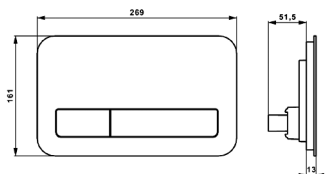

VICONNECT

€ bez DPH

VICONNECT OVLÁDACÍ TLAČÍTKA M200

Objednací číslo	Popis					RA, RB, RE, RT	kus/ pal.	kg/ kus
9224 00 XX	269 x 161 x 13 mm Povrch z kvalitního bezpečnostního skla					284,-	224	0.6
rámeček ovládacích tlačítek, osazovací rámeček a upevňovací čepy, ovládací deska s pojistným šroubem								

VICONNECT OVLÁDACÍ TLAČÍTKA L200

Objednací číslo	Popis					RB	kus/ pal.	kg/ kus
9218 43 RB	269 x 161 x 13 mm Povrch z kvalitního bezpečnostního skla s integrovaným diodovým svítidlem					495,-	224	0.4
rámeček ovládacích tlačítek, osazovací rámeček a upevňovací čepy, ovládací deska s pojistným šroubem, transformátor pod omítku pro 230V, 50 Hz, přívodní kabel								