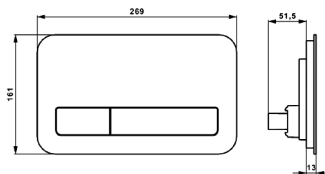

VICONNECT

€ bez DPH

VICONNECT OVLÁDACÍ TLAČÍTKA M200

Objednací číslo	Popis					RA, RB, RE, RT	kus/ pal.	kg/ kus
9224 00 XX	269 x 161 x 13 mm Povrch z kvalitního bezpečnostního skla					284,-	224	0.6
rámeček ovládacích tlačítek, osazovací rámeček a upevňovací čepy, ovládací deska s pojistným šroubem								

VICONNECT OVLÁDACÍ TLAČÍTKA L200

Objednací číslo	Popis					RB	kus/ pal.	kg/ kus
9218 43 RB	269 x 161 x 13 mm Povrch z kvalitního bezpečnostního skla s integrovaným diodovým svítidlem					495,-	224	0.4
rámeček ovládacích tlačítek, osazovací rámeček a upevňovací čepy, ovládací deska s pojistným šroubem, transformátor pod omítku pro 230V, 50 Hz, přívodní kabel								