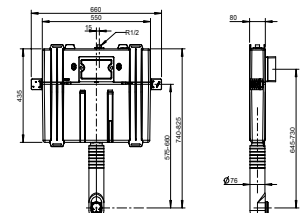

## VICONNECT PODOMÍTKOVÁ SPLACHOVACÍ NÁDRŽKA

montážní hloubka 125 mm

NOVINKA

Objednáací číslo	Popis								kus/ pal.	kg/ kus	
9224 83 00	528 x 735 x 124 mm								204,-	28	4

s upevňovacími úhelníky, spojka splachovací trubky, bez upevňovacího materiálu, bez ovládacích tlačítek

## VICONNECT PODOMÍTKOVÁ SPLACHOVACÍ NÁDRŽKA COMPACT

montážní hloubka 125 mm

NOVINKA

Objednáací číslo	Popis								kus/ pal.	kg/ kus	
9224 82 00	648 x 740/825 x 80 mm								175,-		

splachovací trubka bílá, spojka splachovací trubky, montážní záslepka-chránička a krycí rozeta v bílé barvě, s upevňovacími úhelníky, upevňovací šroub, perlínka, bez ovládacích tlačítek

## VICONNECT OVLÁDACÍ TLAČÍTKA

E100

NOVINKA

Objednáací číslo	Popis								68	61, 69	kus/ pal.	kg/ kus
9224 85 XX	205 x 145 x 22 mm z kvalitního plastu								49,-	71,-	224	0.4

rámeček ovládacích tlačítek, osazovací rámeček a upevňovací čepy, ovládací deska s pojistným šroubem

## VICONNECT OVLÁDACÍ TLAČÍTKA

E200

NOVINKA

Objednáací číslo	Popis								68	61, 69	kus/ pal.	kg/ kus
9224 90 XX	253 x 145 x 10 mm z kvalitního plastu								49,-	71,-	224	0.5

rámeček ovládacích tlačítek, osazovací rámeček a upevňovací čepy, ovládací deska s pojistným šroubem