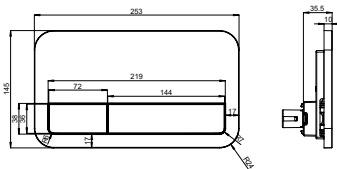

## VICONNECT PODOMÍTKOVÁ SPLACHOVACÍ NÁDRŽKA

montážní hloubka 125 mm

NOVINKA

Objednáací číslo	Popis								kus/ pal.	kg/ kus	
9224 83 00	528 x 735 x 124 mm								204,-	28	4

s upevňovacími úhelníky, spojka splachovací trubky, bez upevňovacího materiálu, bez ovládacích tlačítek

## VICONNECT PODOMÍTKOVÁ SPLACHOVACÍ NÁDRŽKA COMPACT

montážní hloubka 125 mm

NOVINKA

Objednáací číslo	Popis								kus/ pal.	kg/ kus	
9224 82 00	648 x 740/825 x 80 mm								175,-		

splachovací trubka bílá, spojka splachovací trubky, montážní záslepka-chránička a krycí rozeta v bílé barvě, s upevňovacími úhelníky, upevňovací šroub, perlínka, bez ovládacích tlačítek

## VICONNECT OVLÁDACÍ TLAČÍTKA

E100

NOVINKA

Objednáací číslo	Popis								68	61, 69	kus/ pal.	kg/ kus
9224 85 XX	205 x 145 x 22 mm z kvalitního plastu								49,-	71,-	224	0.4

rámeček ovládacích tlačítek, osazovací rámeček a upevňovací čepy, ovládací deska s pojistným šroubem

## VICONNECT OVLÁDACÍ TLAČÍTKA

E200

NOVINKA

Objednáací číslo	Popis								68	61, 69	kus/ pal.	kg/ kus
9224 90 XX	253 x 145 x 10 mm z kvalitního plastu								49,-	71,-	224	0.5

rámeček ovládacích tlačítek, osazovací rámeček a upevňovací čepy, ovládací deska s pojistným šroubem