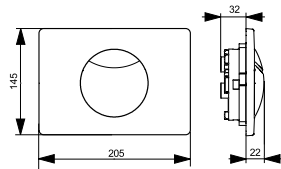

## VICONNECT PODOMÍTKOVÁ SPLACHOVACÍ NÁDRŽKA

montážní hloubka 125 mm

NOVINKA

Objednáací číslo	Popis								kus/ pal.	kg/ kus	
9224 83 00	528 x 735 x 124 mm								204,-	28	4

s upevňovacími úhelníky, spojka splachovací trubky, bez upevňovacího materiálu, bez ovládacích tlačítek

## VICONNECT PODOMÍTKOVÁ SPLACHOVACÍ NÁDRŽKA COMPACT

montážní hloubka 125 mm

NOVINKA

Objednáací číslo	Popis								kus/ pal.	kg/ kus	
9224 82 00	648 x 740/825 x 80 mm								175,-		

splachovací trubka bílá, spojka splachovací trubky, montážní záslepka-chránička a krycí rozeta v bílé barvě, s upevňovacími úhelníky, upevňovací šroub, perlínka, bez ovládacích tlačítek

## VICONNECT OVLÁDACÍ TLAČÍTKA

E100

NOVINKA

Objednáací číslo	Popis								68	61, 69	kus/ pal.	kg/ kus
9224 85 XX	205 x 145 x 22 mm z kvalitního plastu								49,-	71,-	224	0.4

rámeček ovládacích tlačítek, osazovací rámeček a upevňovací čepy, ovládací deska s pojistným šroubem