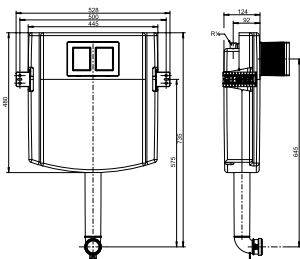

## VICONNECT PODOMÍTKOVÁ SPLACHOVACÍ NÁDRŽKA

montážní hloubka 125 mm

NOVINKA

Objednáací číslo	Popis								kus/ pal.	kg/ kus	
9224 83 00	528 x 735 x 124 mm								204,-	28	4

s upevňovacími úhelníky, spojka splachovací trubky, bez upevňovacího materiálu, bez ovládacích tlačítek

## VICONNECT PODOMÍTKOVÁ SPLACHOVACÍ NÁDRŽKA COMPACT

montážní hloubka 125 mm

NOVINKA

Objednáací číslo	Popis								kus/ pal.	kg/ kus	
9224 82 00	648 x 740/825 x 80 mm								175,-		

splachovací trubka bílá, spojka splachovací trubky, montážní záslepka-chránička a krycí rozeta v bílé barvě, s upevňovacími úhelníky, upevňovací šroub, perlínka, bez ovládacích tlačítek

## VICONNECT OVLÁDACÍ TLAČÍTKA

E100

NOVINKA

Objednáací číslo	Popis								68	61, 69	kus/ pal.	kg/ kus
9224 85 XX	205 x 145 x 22 mm z kvalitního plastu								49,-	71,-	224	0.4

rámeček ovládacích tlačítek, osazovací rámeček a upevňovací čepy, ovládací deska s pojistným šroubem

## VICONNECT OVLÁDACÍ TLAČÍTKA

E200

NOVINKA

Objednáací číslo	Popis								68	61, 69	kus/ pal.	kg/ kus
9224 90 XX	253 x 145 x 10 mm z kvalitního plastu								49,-	71,-	224	0.5

rámeček ovládacích tlačítek, osazovací rámeček a upevňovací čepy, ovládací deska s pojistným šroubem