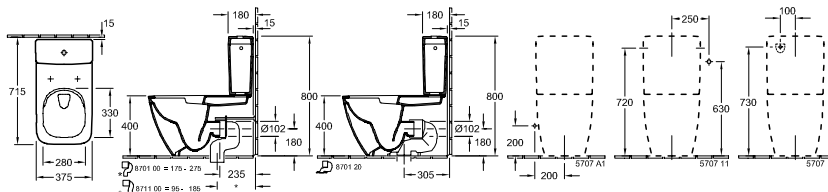

VENTICELLO

€ bez DPH

KLOZET KOMBI S HLUBOKÝM SPLACHOVÁNÍM BEZ VNITŘNÍHO OKRAJE

DirectFlush

k dodání od 2. čtvrtletí 2015

NOVINKA

Objednací číslo	Popis	01	R1	plus				kus/ pal.	kg/ kus
4612 R0 XX	375 x 700 mm	Direct Flush	464,-	536,-				16	39
stojící model, u zdi, vodorovný odpad, doporučení: montáž s minimální vzdáleností od stěny: 15 mm									
5707 11 XX	SPLACHOVACÍ NÁDRŽKA přívod vody ze strany nebo zezadu, splachovací souprava s úsporným tlačítkem Dual-Flush, pochromováno		318,-	390,-				20	15
9M79 S1 01	KLOZETOVÉ SEDÁTKO S POKLOPEM SLIMSEAT s funkcí Quick Release a Soft Closing, závěsy z ušlechtilé oceli	Slim Seat	243,-						2,65
9M80 S1 01	KLOZETOVÉ SEDÁTKO S POKLOPEM SLIMSEAT LINE (SENDVIČOVÝ SYSTÉM) s funkcí Quick Release a Soft Closing, závěsy z ušlechtilé oceli	Slim Seat	243,-						2,50
8701 00 00	ODPADOVÉ VARIOKOLENO pro odpad svislý 175 - 275 mm	?						95,-	100 0,70
8711 00 00	ODPADOVÉ VARIOKOLENO pro odpad svislý 95 - 185 mm	?						95,-	100 0,70

KLOZETOVÉ SEDÁTKO S POKLOPEM SLIMSEAT

NOVINKA

Objednací číslo		01						kus/ pal.	kg/ kus
9M79 S1 01	s funkcí Quick Release a Soft Closing, závěsy z ušlechtilé oceli		243,-						2,65

KLOZETOVÉ SEDÁTKO S POKLOPEM SLIMSEAT LINE (SENDVIČOVÝ SYSTÉM)

NOVINKA

Objednací číslo		01						kus/ pal.	kg/ kus
9M80 S1 01	s funkcí Quick Release a Soft Closing, závěsy z ušlechtilé oceli		243,-						2,50

XX = dosadit kód barvy

01 = Bílá Alpin, R1 = Bílá Alpin CeramicPlus