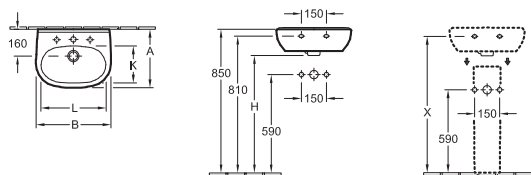

## UMÝVÁTKO COMPACT

Objednací číslo	A	B	H	K	L
5360 50 XX	400	500	690	270	430
5360 51 XX	400	500	690	270	430
5360 52 XX	400	500	690	270	430
5360 53 XX	400	500	690	270	430
5360 45 XX	350	450	695	220	390
5360 46 XX	350	450	695	220	390
5360 47 XX	350	450	695	220	390
5360 48 XX	350	450	695	220	390

Objednací číslo	Popis	01	R1					kus/ pal.	kg/ kus
5360 50 XX	500 x 400 mm	+ Conn.	76,-	148,-				22	11,30
5360 51 XX	500 x 400 mm	+ Conn.	76,-	148,-				22	12,30
5360 52 XX	500 x 400 mm	+ Conn.	107,-	179,-				22	12,30
5360 53 XX	500 x 400 mm	+ Conn.	107,-	179,-				22	12,30
5360 45 XX	450 x 350 mm	10 years + Conn.	76,-	148,-				24	9,40
5360 46 XX	450 x 350 mm	+ Conn.	76,-	148,-				24	10,20
5360 47 XX	450 x 350 mm	+ Conn.	107,-	179,-				24	10,20
5360 48 XX	450 x 350 mm	+ Conn.	107,-	179,-				24	10,20

## UMÝVÁTKO COMPACT

Objednací číslo	Popis	01	R1					kus/ pal.	kg/ kus
5360 36 XX	360 x 275 mm pro 1-otvorovou armaturu, otvory pro armaturu na obou stranách předraženy	10 years + Conn.	76,-	148,-				48	5,90
5360 37 XX	360 x 275 mm pro 1-otvorovou armaturu, otvory pro armaturu na obou stranách předraženy	+ Conn.	76,-	148,-				48	5,90

## UMÝVÁTKO COMPACT

Objednací číslo	Popis	01	R1					kus/ pal.	kg/ kus
5361 50 XX	500 x 250 mm pro 1-otvorovou armaturu, otvory pro armaturu na obou stranách předraženy	+ Conn.	76,-	148,-				33	6,40
5361 51 XX	500 x 250 mm pro 1-otvorovou armaturu, otvory pro armaturu na obou stranách předraženy	+ Conn.	76,-	148,-				33	8,30