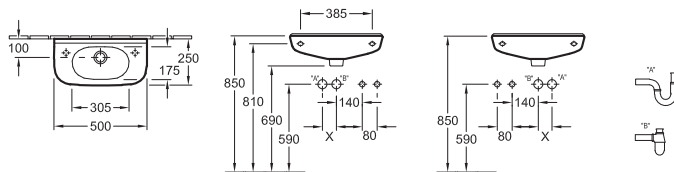

Objednací číslo	Popis	01	R1					kus/ pal.	kg/ kus
5360 50 XX	500 x 400 mm	+ Conn.	76,-	148,-				22	11,30
5360 51 XX	500 x 400 mm	+ Conn.	76,-	148,-				22	12,30
5360 52 XX	500 x 400 mm	+ Conn.	107,-	179,-				22	12,30
5360 53 XX	500 x 400 mm	+ Conn.	107,-	179,-				22	12,30
5360 45 XX	450 x 350 mm	10 years + Conn.	76,-	148,-				24	9,40
5360 46 XX	450 x 350 mm	+ Conn.	76,-	148,-				24	10,20
5360 47 XX	450 x 350 mm	+ Conn.	107,-	179,-				24	10,20
5360 48 XX	450 x 350 mm	+ Conn.	107,-	179,-				24	10,20

## UMÝVÁTKO COMPACT

Objednací číslo	Popis	01	R1					kus/ pal.	kg/ kus
5360 36 XX	360 x 275 mm pro 1-otvorovou armaturu, otvory pro armaturu na obou stranách předraženy	10 years + Conn.	76,-	148,-				48	5,90
5360 37 XX	360 x 275 mm pro 1-otvorovou armaturu, otvory pro armaturu na obou stranách předraženy	+ Conn.	76,-	148,-				48	5,90

## UMÝVÁTKO COMPACT

Objednací číslo	Popis	01	R1					kus/ pal.	kg/ kus
5361 50 XX	500 x 250 mm pro 1-otvorovou armaturu, otvory pro armaturu na obou stranách předraženy	+ Conn.	76,-	148,-				33	6,40
5361 51 XX	500 x 250 mm pro 1-otvorovou armaturu, otvory pro armaturu na obou stranách předraženy	+ Conn.	76,-	148,-				33	8,30