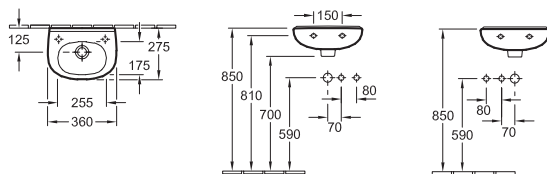

## UMÝVÁTKO COMPACT

Objednací číslo	A	B	H	K	L
5360 50 XX	400	500	690	270	430
5360 51 XX	400	500	690	270	430
5360 52 XX	400	500	690	270	430
5360 53 XX	400	500	690	270	430
5360 45 XX	350	450	695	220	390
5360 46 XX	350	450	695	220	390
5360 47 XX	350	450	695	220	390
5360 48 XX	350	450	695	220	390

Objednací číslo	Popis	01	R1					kus/ pal.	kg/ kus
5360 50 XX	500 x 400 mm	+ Conn.	76,-	148,-				22	11,30
5360 51 XX	500 x 400 mm	+ Conn.	76,-	148,-				22	12,30
5360 52 XX	500 x 400 mm	+ Conn.	107,-	179,-				22	12,30
5360 53 XX	500 x 400 mm	+ Conn.	107,-	179,-				22	12,30
5360 45 XX	450 x 350 mm	10 years + Conn.	76,-	148,-				24	9,40
5360 46 XX	450 x 350 mm	+ Conn.	76,-	148,-				24	10,20
5360 47 XX	450 x 350 mm	+ Conn.	107,-	179,-				24	10,20
5360 48 XX	450 x 350 mm	+ Conn.	107,-	179,-				24	10,20

## UMÝVÁTKO COMPACT

Objednací číslo	Popis	01	R1					kus/ pal.	kg/ kus
5360 36 XX	360 x 275 mm pro 1-otvorovou armaturu, otvory pro armaturu na obou stranách předraženy	10 years + Conn.	76,-	148,-				48	5,90
5360 37 XX	360 x 275 mm pro 1-otvorovou armaturu, otvory pro armaturu na obou stranách předraženy	+ Conn.	76,-	148,-				48	5,90

## UMÝVÁTKO COMPACT

Objednací číslo	Popis	01	R1					kus/ pal.	kg/ kus
5361 50 XX	500 x 250 mm pro 1-otvorovou armaturu, otvory pro armaturu na obou stranách předraženy	+ Conn.	76,-	148,-				33	6,40
5361 51 XX	500 x 250 mm pro 1-otvorovou armaturu, otvory pro armaturu na obou stranách předraženy	+ Conn.	76,-	148,-				33	8,30