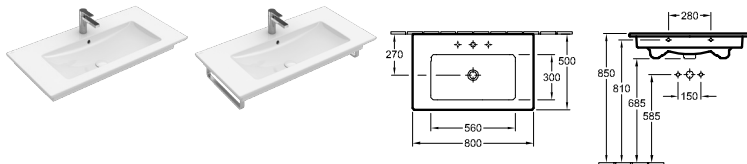

VENTICELLO

NOVINKA

€ bez DPH

UMYVADLO NA SKŘÍŇKU

NOVINKA

Objednací číslo	Popis	01	plus R1					kus/ pal.	kg/ kus
4104 8L XX	800 x 500 mm    	535,-	607,-					12	22,20
4104 8G XX	800 x 500 mm    	535,-	607,-					12	22,20
4104 8J XX	800 x 500 mm   	567,-	639,-					12	22,20

upevnění na zeď; držák na ručníky: montáž z boku (lze namontovat 2 kusy), vhodný nábytkový program: Venticello
Další informace o vhodných ventilech a krytech viz strany 109-111

Upozornění: U modelů bez přeřadu je nutné použít neuzavíratelný ventil.

9296 40 D7	DRŽÁK NA RUČNÍK (na přání) vysoce leštěná ušlechtilá ocel, upevňovací sada je součástí dodávky							177,-	0,84
------------	---	--	--	--	--	--	--	-------	------

UMYVADLO

NOVINKA

Objednací číslo	Popis	01	plus R1					kus/ pal.	kg/ kus
4124 65 XX	650 x 500 mm    	237,-	309,-					14	19,60
4124 66 XX	650 x 500 mm    	237,-	309,-					14	19,60
4124 67 XX	650 x 500 mm   	269,-	341,-					14	19,60

9296 45 D7	DRŽÁK NA RUČNÍK (na přání) vysoce leštěná ušlechtilá ocel, upevňovací sada je součástí dodávky							181,-	0,92
------------	---	--	--	--	--	--	--	-------	------

UMYVADLO

NOVINKA

Objednací číslo	Popis	01	plus R1					kus/ pal.	kg/ kus
4124 60 XX	600 x 500 mm    	234,-	306,-					16	17,45
4124 61 XX	600 x 500 mm    	234,-	306,-					16	17,45
4124 62 XX	600 x 500 mm   	266,-	338,-					16	17,45