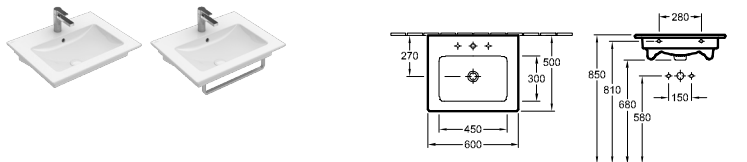

upevnění na zeď; držák na ručníky: montáž zepředu, vhodný nábytkový program: Venticello

Další informace o vhodných ventilech a krytech viz strany 109-111

Upozornění: U modelů bez přeřadu je nutné použít neuzavíratelný ventil.

9296 45 D7	DRŽÁK NA RUČNÍK (na přání) vysoce leštěná ušlechtilá ocel, upevňovací sada je součástí dodávky							181,-	0,92
------------	---	--	--	--	--	--	--	-------	------

UMYVADLO

NOVINKA

Objednací číslo	Popis	01	plus R1					kus/ pal.	kg/ kus
4124 60 XX	600 x 500 mm    	234,-	306,-					16	17,45
4124 61 XX	600 x 500 mm    	234,-	306,-					16	17,45
4124 62 XX	600 x 500 mm   	266,-	338,-					16	17,45