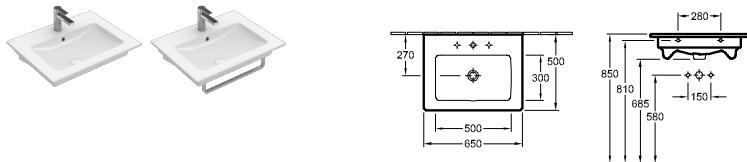

VENTICELLO

NOVINKA

€ bez DPH

UMYVADLO NA SKŘÍŇKU

NOVINKA

Objednací číslo	Popis	01	plus R1					kus/ pal.	kg/ kus
4104 8L XX	800 x 500 mm    	535,-	607,-					12	22,20
4104 8G XX	800 x 500 mm    	535,-	607,-					12	22,20
4104 8J XX	800 x 500 mm   	567,-	639,-					12	22,20

upevnění na zeď; držák na ručníky: montáž z boku (lze namontovat 2 kusy), vhodný nábytkový program: Venticello
Další informace o vhodných ventilech a krytech viz strany 109-111

Upozornění: U modelů bez přeřadu je nutné použít neuzavíratelný ventil.

9296 40 D7	DRŽÁK NA RUČNÍK (na přání) vysoce leštěná ušlechtilá ocel, upevňovací sada je součástí dodávky							177,-	0,84
------------	---	--	--	--	--	--	--	-------	------

UMYVADLO

NOVINKA

Objednací číslo	Popis	01	plus R1					kus/ pal.	kg/ kus
4124 65 XX	650 x 500 mm    	237,-	309,-					14	19,60
4124 66 XX	650 x 500 mm    	237,-	309,-					14	19,60
4124 67 XX	650 x 500 mm   	269,-	341,-					14	19,60

9296 45 D7	DRŽÁK NA RUČNÍK (na přání) vysoce leštěná ušlechtilá ocel, upevňovací sada je součástí dodávky							181,-	0,92
------------	---	--	--	--	--	--	--	-------	------

UMYVADLO

NOVINKA

Objednací číslo	Popis	01	plus R1					kus/ pal.	kg/ kus
4124 60 XX	600 x 500 mm    	234,-	306,-					16	17,45
4124 61 XX	600 x 500 mm    	234,-	306,-					16	17,45
4124 62 XX	600 x 500 mm   	266,-	338,-					16	17,45