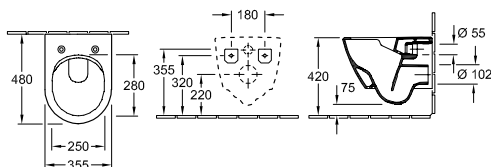

KLOZET COMPACT S HLUBOKÝM SPLACHOVÁNÍM BEZ VNITŘNÍHO OKRAJE

DirectFlush

k dodání od 3. čtvrtletí 2015

| Objednací číslo | Popis | 01 | plus R1 | plus R2, R3 | | | kus/ pal. | kg/ kus |
|-----------------|--|-------|------------|----------------|--|--|--------------|------------|
| 5606 R0 XX | 355 x 480 mm  | 444,- | 516,- | 605,- | | | 12 | 22.95 |

závěsný model, vodorovný odpad, včetně montážní sady „SupraFix“, s úsporným systémem AQUAREDUCT®: spotřeba vody 3 / 4,5 l

| | | | | | | | | |
|------------|--|-------|--|-------|--|--|-------|-----------|
| 9M69 Q1 XX | KLOZETOVÉ SEDÁTKO S POKLOPEM se závěsy Quick Release, závěsy z ušlechtilé oceli | 178,- | | 195,- | | | 40 | 2.62 |
| 9M69 S1 XX | KLOZETOVÉ SEDÁTKO S POKLOPEM s funkcí Quick Release a Soft Closing, závěsy z ušlechtilé oceli | 210,- | | 230,- | | | 40 | 2.24 |
| 9953 00 00 | UPEVNĚVACÍ RÁM (na přání) | | | | | | 150,- | 50 4.90 |
| 9961 00 00 | UPEVNĚVACÍ SADA (na přání) | | | | | | 33,- | 1250 0.30 |
| 9222 87 00 | PROTIHLUKOVÁ SADA (na přání) vč. příslušenství | | | | | | 14,- | 1 |
| 9224 61 00 | PODOMÍTKOVÁ SPLACHOVACÍ NÁDRŽKA pro sádkartonové konstrukce, standardní výška 525 x 1120 x 205 mm Další modely ViConnect viz strany 90-95  | | | | | | 271,- | 15 15 |