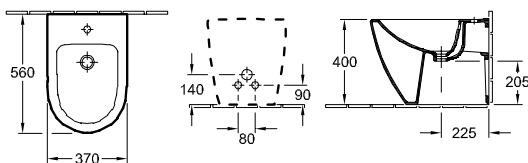

SUBWAY 2.0

Chráněný vzor

€ bez DPH

BIDET

k dodání od 2. čtvrtletí 2015

NOVINKA

| Objednací číslo | Popis | 01 | plus R1 | plus R2, R3 | | | kus/ pal. | kg/ kus |
|-----------------|--|-------|------------|----------------|--|--|--------------|------------|
| 5401 00 XX | 370 x 560 mm  | 390,- | 462,- | 540,- | | | 12 | 22.55 |

KLOZET COMPACT S HLUBOKÝM SPLACHOVÁNÍM BEZ VNITŘNÍHO OKRAJE

DirectFlush

k dodání od 3. čtvrtletí 2015

| Objednací číslo | Popis | 01 | plus R1 | plus R2, R3 | | | kus/ pal. | kg/ kus |
|-----------------|--|-------|------------|----------------|--|--|--------------|------------|
| 5606 R0 XX | 355 x 480 mm  | 444,- | 516,- | 605,- | | | 12 | 22.95 |

závěsný model, vodorovný odpad, včetně montážní sady „SupraFix“, s úsporným systémem AQUAREDUCT®: spotřeba vody 3 / 4,5 l

| | | | | | | | | |
|------------|--|-------|--|-------|--|--|-------|-----------|
| 9M69 Q1 XX | KLOZETOVÉ SEDÁTKO S POKLOPEM se závěsy Quick Release, závěsy z ušlechtilé oceli | 178,- | | 195,- | | | 40 | 2.62 |
| 9M69 S1 XX | KLOZETOVÉ SEDÁTKO S POKLOPEM s funkcí Quick Release a Soft Closing, závěsy z ušlechtilé oceli | 210,- | | 230,- | | | 40 | 2.24 |
| 9953 00 00 | UPEVNĚVACÍ RÁM (na přání) | | | | | | 150,- | 50 4.90 |
| 9961 00 00 | UPEVNĚVACÍ SADA (na přání) | | | | | | 33,- | 1250 0.30 |
| 9222 87 00 | PROTIHLUKOVÁ SADA (na přání) vč. příslušenství | | | | | | 14,- | 1 |
| 9224 61 00 | PODOMÍTKOVÁ SPLACHOVACÍ NÁDRŽKA pro sádkartonové konstrukce, standardní výška 525 x 1120 x 205 mm Další modely ViConnect viz strany 90-95  | | | | | | 271,- | 15 15 |