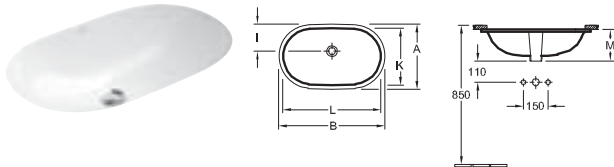

POLOZÁPUSTNÉ UMYVADLO

Objednací číslo	Popis	01	R1				kus/ pal.	kg/ kus
4160 55 XX	540 x 450 mm   	161,-	233,-				32	10,00

ZÁPUSTNÉ UMYVADLO

Objednací číslo	Popis	01	R1				kus/ pal.	kg/ kus
4161 56 XX	560 x 405 mm   	113,-	185,-				16	12,00

včetně výřezové šablony

UMYVADLO K ZABUDOVÁNÍ ZESPODU

Objednací číslo	A	B	I	K	L	M
4162 60 XX	400	650	165	350	600	215
4162 50 XX	370	580	145	320	530	205

Objednací číslo	Popis	01	R1				kus/ pal.	kg/ kus
4162 60 XX	600 x 350 mm bez plochy pro otvor pro armaturu 	 215,-	287,-				15	8,70
4162 50 XX	530 x 320 mm bez plochy pro otvor pro armaturu 	 215,-	287,-				21	7,50

výřez do umyvadlové desky je nutno provést podle originálního umyvadla, možnost zapuštění do desek z přírodního kamene a do laminátových desek, upevňovací sada je součástí dodávky

XX = dosadit kód barvy