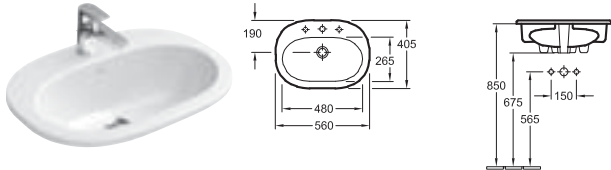

O.NOVO

Chráněný vzor

€ bez DPH

ROHOVÉ UMYVADLO COMPACT

dříve OMNIA Classic

Výrobek je dodáván jen ze skladových zásob. Před objednávkou si prosím zjistěte dostupnost zboží.

Objednací číslo	Popis	01	R1				kus/ pal.	kg/ kus
7172 50 XX	505 mm délka ramene   (výběhový)	255,-	327,-				27	16,30
8745 00 61	DRŽÁK NA RUČNÍK (na přání) pochromováno  (výběhový)						99,-	1,00

POLOZÁPUSTNÉ UMYVADLO

Objednací číslo	Popis	01	R1				kus/ pal.	kg/ kus
4160 55 XX	540 x 450 mm   	161,-	233,-				32	10,00

ZÁPUSTNÉ UMYVADLO

Objednací číslo	Popis	01	R1				kus/ pal.	kg/ kus
4161 56 XX	560 x 405 mm   	113,-	185,-				16	12,00

včetně výřezové šablony

UMYVADLO K ZABUDOVÁNÍ ZESPODU

Objednací číslo	A	B	I	K	L	M
4162 60 XX	400	650	165	350	600	215
4162 50 XX	370	580	145	320	530	205

Objednací číslo	Popis	01	R1				kus/ pal.	kg/ kus
4162 60 XX	600 x 350 mm bez plochy pro otvor pro armaturu 	 215,-	287,-				15	8,70
4162 50 XX	530 x 320 mm bez plochy pro otvor pro armaturu 	 215,-	287,-				21	7,50

výřez do umyvadlové desky je nutno provést podle originálního umyvadla, možnost zapuštění do desek z přírodního kamene a do laminátových desek, upevňovací sada je součástí dodávky

XX = dosadit kód barvy