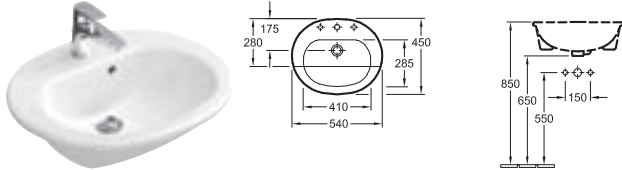

O.NOVO

Chráněný vzor

€ bez DPH

ROHOVÉ UMYVADLO COMPACT

dříve OMNIA Classic

Výrobek je dodáván jen ze skladových zásob. Před objednávkou si prosím zjistěte dostupnost zboží.

Objednací číslo	Popis	01	R1				kus/ pal.	kg/ kus
7172 50 XX	505 mm délka ramene   (výběhový)	255,-	327,-				27	16,30
8745 00 61	DRŽÁK NA RUČNÍK (na přání) pochromováno  (výběhový)						99,-	1,00

POLOZÁPUSTNÉ UMYVADLO

Objednací číslo	Popis	01	R1				kus/ pal.	kg/ kus
4160 55 XX	540 x 450 mm   	161,-	233,-				32	10,00

ZÁPUSTNÉ UMYVADLO

Objednací číslo	Popis	01	R1				kus/ pal.	kg/ kus
4161 56 XX	560 x 405 mm   	113,-	185,-				16	12,00

včetně výřezové šablony

UMYVADLO K ZABUDOVÁNÍ ZESPODU

Objednací číslo	A	B	I	K	L	M
4162 60 XX	400	650	165	350	600	215
4162 50 XX	370	580	145	320	530	205

Objednací číslo	Popis	01	R1				kus/ pal.	kg/ kus
4162 60 XX	600 x 350 mm bez plochy pro otvor pro armaturu 	 215,-	287,-				15	8,70
4162 50 XX	530 x 320 mm bez plochy pro otvor pro armaturu 	 215,-	287,-				21	7,50

výřez do umyvadlové desky je nutno provést podle originálního umyvadla, možnost zapuštění do desek z přírodního kamene a do laminátových desek, upevňovací sada je součástí dodávky

XX = dosadit kód barvy