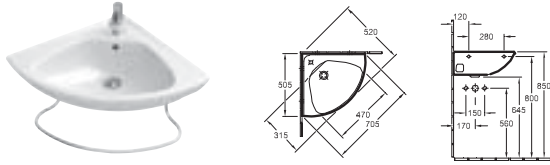

O.NOVO

Chráněný vzor

€ bez DPH

ROHOVÉ UMYVADLO COMPACT

dříve OMNIA Classic

Výrobek je dodáván jen ze skladových zásob. Před objednávkou si prosím zjistěte dostupnost zboží.

Objednací číslo	Popis	01	R1				kus/ pal.	kg/ kus
7172 50 XX	505 mm délka ramene   (výběhový)	255,-	327,-				27	16,30
8745 00 61	DRŽÁK NA RUČNÍK (na přání) pochromováno  (výběhový)						99,-	1,00

POLOZÁPUSTNÉ UMYVADLO

Objednací číslo	Popis	01	R1				kus/ pal.	kg/ kus
4160 55 XX	540 x 450 mm   	161,-	233,-				32	10,00

ZÁPUSTNÉ UMYVADLO

Objednací číslo	Popis	01	R1				kus/ pal.	kg/ kus
4161 56 XX	560 x 405 mm   	113,-	185,-				16	12,00

včetně výřezové šablony

UMYVADLO K ZABUDOVÁNÍ ZESPODU

Objednací číslo	A	B	I	K	L	M
4162 60 XX	400	650	165	350	600	215
4162 50 XX	370	580	145	320	530	205

Objednací číslo	Popis	01	R1				kus/ pal.	kg/ kus
4162 60 XX	600 x 350 mm bez plochy pro otvor pro armaturu 	 215,-	287,-				15	8,70
4162 50 XX	530 x 320 mm bez plochy pro otvor pro armaturu 	 215,-	287,-				21	7,50

výřez do umyvadlové desky je nutno provést podle originálního umyvadla, možnost zapuštění do desek z přírodního kamene a do laminátových desek, upevňovací sada je součástí dodávky

XX = dosadit kód barvy