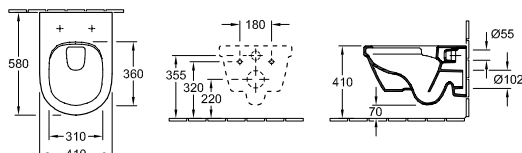

závěsný model, vodorovný odpad, s úsporným systémem AQUAREDUCT®: spotřeba vody 3 / 4,5 l

9M66 S2 XX	KLOZETOVÉ SEDÁTKO KOMPACT S POKLOPEM s funkcí Quick Release a Soft Closing, závěsy z ušlechtilé oceli	176,-						60	2,62
9M66 E1 01	KLOZETOVÉ SEDÁTKO KOMPACT S POKLOPEM závěsy z ušlechtilé oceli	110,-						60	2,62
9953 00 00	UPEVŇOVACÍ RÁM (na přání)						150,-	50	4,90
9961 00 00	UPEVŇOVACÍ SADA (na přání)						33,-	1250	0,30
9222 87 00	PROTIHLUKOVÁ SADA (na přání) vč. příslušenství						14,-		1
9224 61 00	PODOMÍTKOVÁ SPLACHOVACÍ NÁDRŽKA pro sádrokartonové konstrukce, standardní výška 525 x 1120 x 205 mm Další modely ViConnect viz strany 90-95						271,-	15	15

COMBI-PACK

DirectFlush

Objednací číslo	Popis	01	R1	plus				kus/ pal.	kg/ kus
4687 HR XX	Baleno jednotlivě v kartónu skládá se z: Splachovací WC DirectFlush 4687 R0 XX, závěsný model, vodorovný odpad WC sedátko s poklopem se závěsy Quick Release a Soft Closing 9M66 S2 XX	422,-	494,-						21

KLOZET XL S HLUBOKÝM SPLACHOVÁNÍM BEZ VNITŘNÍHO OKRAJE

DirectFlush

Objednací číslo	Popis	01	R1	plus				kus/ pal.	kg/ kus
4688 R0 XX *	410 x 580 mm	312,-	384,-					12	

závěsný model, vodorovný odpad

9M83 S1 01	KLOZETOVÉ SEDÁTKO S POKLOPEM s funkcí Quick Release a Soft Closing, závěsy z ušlechtilé oceli	185,-							3,65
9M83 61 01	KLOZETOVÉ SEDÁTKO S POKLOPEM závěsy z ušlechtilé oceli	142,-							3,65
9953 00 00	UPEVŇOVACÍ RÁM (na přání)						150,-	50	4,90
9961 00 00	UPEVŇOVACÍ SADA (na přání)						33,-	1250	0,30
9222 87 00	PROTIHLUKOVÁ SADA (na přání) vč. příslušenství						14,-		1
9224 61 00	PODOMÍTKOVÁ SPLACHOVACÍ NÁDRŽKA pro sádrokartonové konstrukce, standardní výška 525 x 1120 x 205 mm Další modely ViConnect viz strany 90-95						271,-	15	15