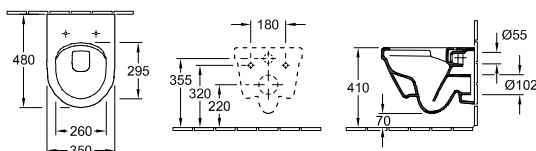

ARCHITECTURA

Chráněný vzor

€ bez DPH

KLOZET COMPACT S HLUBOKÝM SPLACHOVÁNÍM BEZ VNITŘNÍHO OKRAJE

DirectFlush

Objednací číslo	Popis	01	R1	plus				kus/ pal.	kg/ kus
4687 R0 XX *	350 x 480 mm	305,-	377,-					18	18

závěsný model, vodorovný odpad, s úsporným systémem AQUAREDUCT®: spotřeba vody 3 / 4,5 l

9M66 S2 XX	KLOZETOVÉ SEDÁTKO KOMPACT S POKLOPEM s funkcí Quick Release a Soft Closing, závěsy z ušlechtilé oceli	176,-						60	2,62
9M66 E1 01	KLOZETOVÉ SEDÁTKO KOMPACT S POKLOPEM závěsy z ušlechtilé oceli	110,-						60	2,62
9953 00 00	UPEVŇOVACÍ RÁM (na přání)						150,-	50	4,90
9961 00 00	UPEVŇOVACÍ SADA (na přání)						33,-	1250	0,30
9222 87 00	PROTIHLUKOVÁ SADA (na přání) vč. příslušenství						14,-		1
9224 61 00	PODOMÍTKOVÁ SPLACHOVACÍ NÁDRŽKA pro sádrokartonové konstrukce, standardní výška 525 x 1120 x 205 mm Další modely ViConnect viz strany 90-95						271,-	15	15

COMBI-PACK

DirectFlush

Objednací číslo	Popis	01	R1	plus				kus/ pal.	kg/ kus
4687 HR XX	Baleno jednotlivě v kartónu skládá se z: Splachovací WC DirectFlush 4687 R0 XX, závěsný model, vodorovný odpad WC sedátko s poklopem se závěsy Quick Release a Soft Closing 9M66 S2 XX	422,-	494,-						21

KLOZET XL S HLUBOKÝM SPLACHOVÁNÍM BEZ VNITŘNÍHO OKRAJE

DirectFlush

Objednací číslo	Popis	01	R1	plus				kus/ pal.	kg/ kus
4688 R0 XX *	410 x 580 mm	312,-	384,-					12	

závěsný model, vodorovný odpad

9M83 S1 01	KLOZETOVÉ SEDÁTKO S POKLOPEM s funkcí Quick Release a Soft Closing, závěsy z ušlechtilé oceli	185,-							3,65
9M83 61 01	KLOZETOVÉ SEDÁTKO S POKLOPEM závěsy z ušlechtilé oceli	142,-							3,65
9953 00 00	UPEVŇOVACÍ RÁM (na přání)						150,-	50	4,90
9961 00 00	UPEVŇOVACÍ SADA (na přání)						33,-	1250	0,30
9222 87 00	PROTIHLUKOVÁ SADA (na přání) vč. příslušenství						14,-		1
9224 61 00	PODOMÍTKOVÁ SPLACHOVACÍ NÁDRŽKA pro sádrokartonové konstrukce, standardní výška 525 x 1120 x 205 mm Další modely ViConnect viz strany 90-95						271,-	15	15