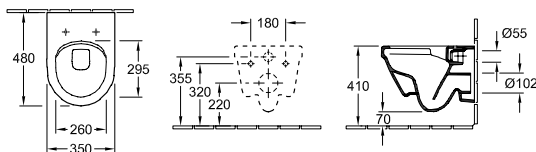

ARCHITECTURA

Chráněný vzor

€ bez DPH

KLOZET COMPACT S HLUBOKÝM SPLACHOVÁNÍM BEZ VNITŘNÍHO OKRAJE

DirectFlush

Objednací číslo	Popis	01	R1	plus				kus/ pal.	kg/ kus
4687 R0 XX *	350 x 480 mm	305,-	377,-					18	18

závěsný model, vodorovný odpad, s úsporným systémem AQUAREDUCT®: spotřeba vody 3 / 4,5 l

9M66 S2 XX	KLOZETOVÉ SEDÁTKO KOMPACT S POKLOPEM s funkcí Quick Release a Soft Closing, závěsy z ušlechtilé oceli	176,-						60	2,62
9M66 E1 01	KLOZETOVÉ SEDÁTKO KOMPACT S POKLOPEM závěsy z ušlechtilé oceli	110,-						60	2,62
9953 00 00	UPEVŇOVACÍ RÁM (na přání)						150,-	50	4,90
9961 00 00	UPEVŇOVACÍ SADA (na přání)						33,-	1250	0,30
9222 87 00	PROTIHLUKOVÁ SADA (na přání) vč. příslušenství						14,-		1
9224 61 00	PODOMÍTKOVÁ SPLACHOVACÍ NÁDRŽKA pro sádrokartonové konstrukce, standardní výška 525 x 1120 x 205 mm Další modely ViConnect viz strany 90-95						271,-	15	15

COMBI-PACK

DirectFlush

Objednací číslo	Popis	01	R1	plus				kus/ pal.	kg/ kus
4687 HR XX	Baleno jednotlivě v kartónu skládá se z: Splachovací WC DirectFlush 4687 R0 XX, závěsný model, vodorovný odpad WC sedátko s poklopem se závěsy Quick Release a Soft Closing 9M66 S2 XX	422,-	494,-						21

KLOZET XL S HLUBOKÝM SPLACHOVÁNÍM BEZ VNITŘNÍHO OKRAJE

DirectFlush

Objednací číslo	Popis	01	R1	plus				kus/ pal.	kg/ kus
4688 R0 XX *	410 x 580 mm	312,-	384,-					12	

závěsný model, vodorovný odpad

9M83 S1 01	KLOZETOVÉ SEDÁTKO S POKLOPEM s funkcí Quick Release a Soft Closing, závěsy z ušlechtilé oceli	185,-							3,65
9M83 61 01	KLOZETOVÉ SEDÁTKO S POKLOPEM závěsy z ušlechtilé oceli	142,-							3,65
9953 00 00	UPEVŇOVACÍ RÁM (na přání)						150,-	50	4,90
9961 00 00	UPEVŇOVACÍ SADA (na přání)						33,-	1250	0,30
9222 87 00	PROTIHLUKOVÁ SADA (na přání) vč. příslušenství						14,-		1
9224 61 00	PODOMÍTKOVÁ SPLACHOVACÍ NÁDRŽKA pro sádrokartonové konstrukce, standardní výška 525 x 1120 x 205 mm Další modely ViConnect viz strany 90-95						271,-	15	15