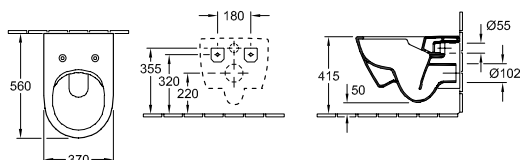

## KLOZET S HLUBOKÝM SPLACHOVÁNÍM BEZ VNITŘNÍHO OKRAJE

DirectFlush

Objednací číslo	Popis	01	plus R1	plus R2, R3			kus/ pal.	kg/ kus
5614 R0 XX	370 x 560 mm	416,-	488,-	571,-			12	25,60

závěsný model, vodorovný odpad, včetně montážní sady „SupraFix 2.0“; s úsporným systémem AQUAREDUCT®: spotřeba vody 3 / 4,5 l, nevhodné pro tlakové/pneumatické splachovače

9M68 S1 XX	KLOZETOVÉ SEDÁTKO S POKLOPEM s funkcí quick-release a softclosing, závěsy z ušlechtilé oceli	189,-		208,-			40	3,29
9M68 Q1 XX	KLOZETOVÉ SEDÁTKO S POKLOPEM se závěsy quick-release, závěsy z ušlechtilé oceli	162,-		178,-			40	3,11
9M78 S1 XX	KLOZETOVÉ SEDÁTKO S POKLOPEM SLIMSEAT s funkcí quick-release a softclosing, závěsy z ušlechtilé oceli	243,-		267,-				2,50
9953 00 00	UPEVŇOVACÍ RÁM (na přání)						150,-	50 4,90
9961 00 00	UPEVŇOVACÍ SADA (na přání)						33,-	1250 0,30
9222 87 00	PROTIHLUKOVÁ SADA (na přání) vč. příslušenství						14,-	1
9224 61 00	PODOMÍTKOVÁ SPLACHOVACÍ NÁDRŽKA pro sádkartonové konstrukce, standardní výška 525 x 1120 x 205 mm Další modely ViConnect viz strany 351-355						271,-	15 15

## COMBI-PACK

DirectFlush

NOVINKA

Objednací číslo	Popis	01	plus R1				kus/ pal.	kg/ kus
5614 R2 XX	baleno jednotlivě v kartonu, skládá se z: Splachovací WC DirectFlush 5614 R0 XX, závěsný model, vodorovný odpad Slimseat se závěsy quick-release a softclosing	625,-	697,-					