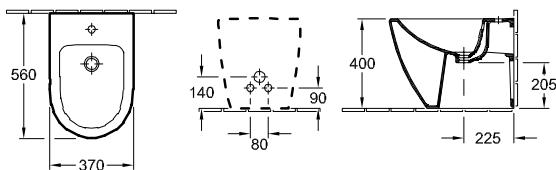

## BIDET

k dodání od 2. čtvrtletí 2015

NOVINKA

Objednací číslo	Popis	01	plus R1	plus R2, R3			kus/ pal.	kg/ kus
5401 00 XX	370 x 560 mm	390,-	462,-	540,-			12	22,55

stojící model, u zdi, upevňovací sada pro skryté upevnění součástí dodávky  
Další informace o vhodných ventilech viz strany 356-358

## KLOZET S HLUBOKÝM SPLACHOVÁNÍM BEZ VNITŘNÍHO OKRAJE

DirectFlush

Objednací číslo	Popis	01	plus R1	plus R2, R3			kus/ pal.	kg/ kus
5614 R0 XX	370 x 560 mm	416,-	488,-	571,-			12	25,60

závěsný model, vodorovný odpad, včetně montážní sady „SupraFix 2.0“; s úsporným systémem AQUAREDUCT®: spotřeba vody 3 / 4,5 l, nevhodné pro tlakové/pneumatické splachovače

## COMBI-PACK

DirectFlush

NOVINKA

Objednací číslo	Popis	01	plus R1				kus/ pal.	kg/ kus
5614 R2 XX	baleno jednotlivě v kartonu, skládá se z: Splachovací WC DirectFlush 5614 R0 XX, závěsný model, vodorovný odpad Slimseat se závěsy quick-release a softclosing	625,-	697,-					