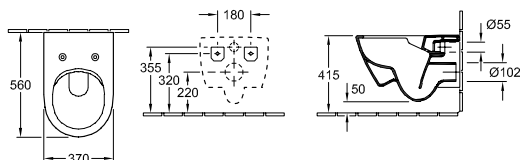

## BIDET

k dodání od 2. čtvrtletí 2015

NOVINKA

Objednací číslo	Popis	01	plus R1	plus R2, R3			kus/ pal.	kg/ kus
5401 00 XX	370 x 560 mm	390,-	462,-	540,-			12	22,55

stojící model, u zdi, upevňovací sada pro skryté upevnění součástí dodávky  
Další informace o vhodných ventilech viz strany 356-358

## KLOZET S HLUBOKÝM SPLACHOVÁNÍM BEZ VNITŘNÍHO OKRAJE

DirectFlush

Objednací číslo	Popis	01	plus R1	plus R2, R3			kus/ pal.	kg/ kus
5614 R0 XX	370 x 560 mm	416,-	488,-	571,-			12	25,60

závěsný model, vodorovný odpad, včetně montážní sady „SupraFix 2.0“; s úsporným systémem AQUAREDUCT®: spotřeba vody 3 / 4,5 l, nevhodné pro tlakové/pneumatické splachovače

## COMBI-PACK

DirectFlush

NOVINKA

Objednací číslo	Popis	01	plus R1				kus/ pal.	kg/ kus
5614 R2 XX	baleno jednotlivě v kartonu, skládá se z: Splachovací WC DirectFlush 5614 R0 XX, závěsný model, vodorovný odpad Slimseat se závěsy quick-release a softclosing	625,-	697,-					