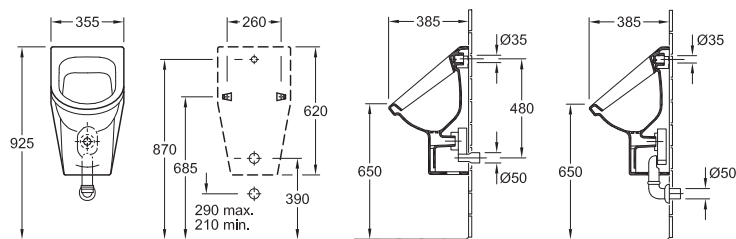

ODSÁVACÍ PISOÁŘ

Objednací číslo	Popis	01	R1	R3**			kus/ pal.	kg/ kus
5574 00 XX	355 x 620 x 385 mm redukce cákání vody	10 years	235,-	307,-	354,-		20	19,47
5574 05 XX	355 x 620 x 385 mm redukce cákání vody s cílovým objektem		274,-	346,-	393,-		20	19,47
5574 20 XX	355 x 620 x 385 mm s keramickým sítkem, redukce cákání vody		271,-	343,-	397,-		20	19,47
5574 25 XX	355 x 620 x 385 mm s keramickým sítkem, redukce cákání vody s cílovým objektem		310,-	382,-	436,-		20	19,47
přívod vody skrytý, upevňovací sada je součástí dodávky								
9326 00 00	ODSÁVACÍ SIFON (na přání) odpad vodorovný, množství vody při spláchnutí: 0,8 l						64,-	0,14
9327 00 00	ODSÁVACÍ SIFON (NA PŘÁNÍ) odpad svislý, množství vody při spláchnutí: 0,8 l						64,-	0,50
9319 00 00	PŘIPOJOVACÍ SADA (na přání) části: růžice, odtokové koleno, trubka 150mm						101,-	0,50
9191 N0 00	PRODETECT RADAROVÉ ŘÍZENÍ SPLACHOVÁNÍ PRO PISOÁŘY (na přání) k připojení k síti (110 - 240 V), radarové řízení splachování pro pisoáry založené na senzorové technologii 24 GHz., trubkový závit přítokového hrdla 1/2"	Pro Detect					806,-	1,50
9190 57 00	ADAPTÉR PRO PŘIPOJENÍ DO ZÁSUVKY (na přání) adaptér pro zapojení 9190 N0 00, 9191 N0 00 k síti 220V						87,-	0,60
9191 B0 00	PRODETECT RADAROVÉ ŘÍZENÍ SPLACHOVÁNÍ PRO PISOÁŘY (na přání) včetně 2 D-Cell Li-Ion baterií, s baterií, radarové řízení splachování pro pisoáry založené na senzorové technologii 24 GHz., trubkový závit přítokového hrdla 1/2"	Pro Detect					833,-	1,50