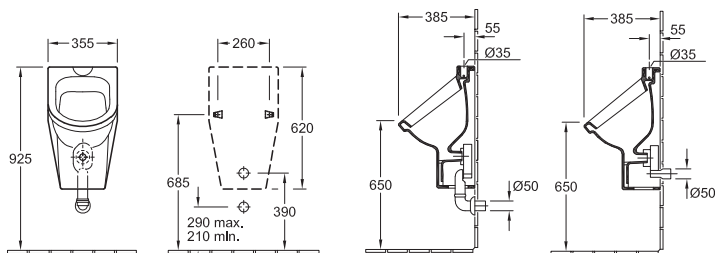

OMNIA ARCHITECTURA

Chráněný vzor

€ bez DPH

**keramické modely z CeramicPlus - lze dodat i bez CeramicPlus, srážka z ceny za model: € 72

ODSÁVACÍ PISOÁŘ

Objednací číslo	Popis	01	R1	R3**			kus/ pal.	kg/ kus
5573 00 XX	355 x 620 x 385 mm	10 years	235,-	307,-	354,-		20	18,40
5573 05 XX	355 x 620 x 385 mm s cílovým objektem		274,-	346,-	393,-		20	18,40
redukce cákání vody, přívod vody shora, upevňovací sada je součástí dodávky								
9326 00 00	ODSÁVACÍ SIFON (na přání) odpad vodorovný, množství vody při spláchnutí: 0,8 l						64,-	0,14
9327 00 00	ODSÁVACÍ SIFON (na přání) odpad svislý, množství vody při spláchnutí: 0,8 l						64,-	0,50
9319 00 00	PŘIPOJOVACÍ SADA (na přání) části: růžice, odtokové koleno, trubka 150mm						101,-	0,50
9932 00 00	PŘÍVODNÍ SPOJKA (na přání)						23,-	0,02