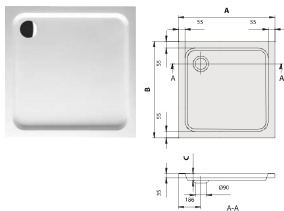

O.NOVO (čtvercová) akrylátová

€ bez DPH

Není součástí dodávky:

Technické informace:

Výška vč. polystyrenové podpěry = 195 mm

Montážní výška sprchové vaničky může být při použití odtokové soupravy Viega, č. výt. 634 100, nižší o 30 mm. Pozor: Tato odtoková souprava nespĺňuje EN 274.

Odpad Ø: 90 mm

Objednací číslo	Název a provedení	Rozměry d(A) x š	Hloubka (C)	kg/kus	01, 96
UDA 1006 DEN 1V-XX	O novo	1000 x 1000	60	13,40	382,-
UDA 1006 DEN 1GV-01	O novo, s protiskluzovou úpravou (VILBOGRIP)			16,00	519,-
UDA 0906 DEN 1V-XX	O novo	900 x 900		10,50	304,-
UDA 0906 DEN 1GV-01	O novo, s protiskluzovou úpravou (VILBOGRIP)			11,00	440,-
UDA 0806 DEN 1V-XX	O novo	800 x 800		9,00	304,-
UDA 0806 DEN 1GV-01	O novo, s protiskluzovou úpravou (VILBOGRIP)				440,-

Příslušenství k sprchovým vaničkám

Objednací číslo	Popis	Cena
U91400200	Polystyrenový podstavec, pro sprchovou vaničku, 800 x 800 x 160 mm	185,-
U91400300	Polystyrenový podstavec, pro sprchovou vaničku, 900 x 900 x 160 mm	185,-
U91400100	Polystyrenový podstavec, pro sprchovou vaničku, 1000 x 1000 x 160 mm	185,-
U82990000	Nohy pro sprchové vaničky, nastavitelná výška 105 - 190 mm	73,-
U90890261	Odtok Tempoplex Plus, ø 90 mm, průtok 51 l/min, pochromováno	96,-
U90890368	Odtok Tempoplex Plus, ø 90 mm, průtok 51 l/min, Bílá	86,-