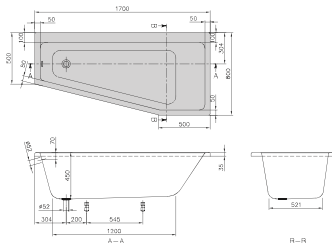

SUBWAY (Ofsetová 1700 x 800) akrylátová

€ bez DPH

Není součástí dodávky:

Sada noh není standardní součástí dodávky.

h = Montážní výška (až k okraji)

Vana 555 - 605

Objednací číslo	Popis	Rozměry d x š	Rozměry dna d x š	Hloubka	Obsah (l) vč. 1 osoby	Váha kg	01_96
UBA 178 SUB 3REV-XX	Subway, pravá verze	1700 x 800	1200 x 521	450	130	21,00	1.187,-

Příslušenství k vanám:

Objednací číslo	Popis	Cena
U99740000	Nohy pro vany, plastové, pro vany s plictým dnem, nastavitelné od 130 do 180 mm	85,-
U90950461	Vhodná odpadová a přepáková armatura (sifon), chromováno	202,-
UCCON0475	Prerušení potrubí (speciální zařízení proti zpětnému toku), vč. přípojek	247,-
U90600361	Multiplex Trio, chromováno	462,-
U90600461	Multiplex Trio, vč. speciálního zpětného ventilu, chromováno	753,-
U90170061	Madla, 1 pár = 2 madla, chromováno	248,-
U906100XX	Multifunkční podhlavník, pěnová hmota, 240 x 150 x 50 mm, dodává se v barvách Bali, Peru a Anthracite	99,-

XX = označení barvy