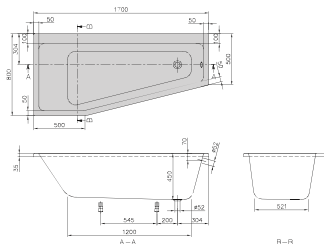

SUBWAY (Ofisetová 1700 x 800) akrylátová

€ bez DPH

Není součástí dodávky:

Sada noh není standardní součástí dodávky.

h = Montážní výška (až k okraji)

Vana	555 - 605

Objednací číslo	Popis	Rozměry d x š	Rozměry dna d x š	Hloubka	Obsah (l) vč. 1 osoby	Váha kg	01_96
UBA 178 SUB 3LIV-XX	Subway, levá verze	1700 x 800	1200 x 521	450	130	21,00	1.187,-

Příslušenství k vanám:

Objednací číslo	Popis	Cena
U95740000	Nohy pro vany, plastové, pro vany s plochým dnem, nastavitelné od 130 do 180 mm	85,-
U90959461	Vhodná odpadová a přepadová armatura (sifon), chromováno	202,-
UCCON0475	Prerušení potrubí (speciální zařízení proti zpětnému toku), vč. přípojek	247,-
U90600361	Multiplex Trio, chromováno	462,-
U90600461	Multiplex Trio, vč. speciálního zpětného ventilu, chromováno	753,-
U90170061	Madla, 1 pár = 2 madla, chromováno	248,-
U906100XX	Multifunkční podhlavník, pěnová hmota, 240 x 150 x 50 mm, dodává se v barvách Bali, Peru a Anthracite	99,-

XX = doplňkový kód barvy