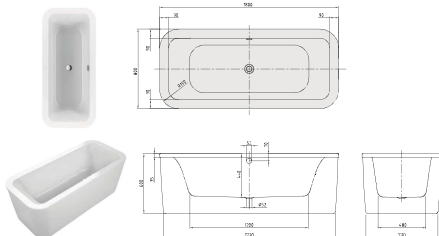

LOOP & FRIENDS SQUARE Duo s hranatým vnějším tvarem i vnitřkem (verze do prostoru 1800 x 800) akrylátová

€ bez DPH

Součástí dodávky:

Technické informace:

Hydromasážní systémy nabízíme na vyžádání.

h = Montážní výška (až k okraji)	
Vana	565

Objednací číslo	Popis	Rozměry d x š	Rozměry dna d x š	Hloubka	Obsah (l) vč. 1 osoby	Váha kg	01_96
UBA 180 LFS 7PDV-XX	Loop & Friends, Duo, verze do prostoru, vč. panelu (akrylátový) v barvě vany, s pochromovanou odpadovou a přepadovou armaturou, s hranatým vnějším tvarem i vnitřkem	1800 x 800	1200 x 480	440	150	43	2.987,-

Příslušenství k vanám:

Objednací číslo	Popis	Cena
UCCON0475	Přerušení potrubí (speciální zařízení proti zpětnému toku), vč. přípojek	247,-
U90609361	Multiplex Trio, pochromováno	462,-
U90609461	Multiplex Trio, vč. speciálního zpětného ventilu, pochromováno	753,-
U90170061	Madla, 1 pár = 2 madla, pochromováno	248,-
U906100XX	Multifunkční podhlavník, pěnová hmota, 240 x 150 x 50 mm, dodává se v barvách Bali, Peru a Anthracite	99,-

TouchLight barevné	Cena
	806,-

XX = dosažitelné kód barvy