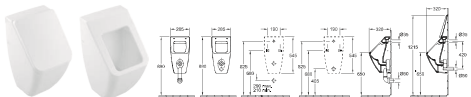

VENTICELLO

€ bez DPH

ODSÁVACÍ PISOÁŘ

DirectFlush

Objednací číslo	Popis	Ø1	R1	RW		kusů/pal.	Kg/kus	
5504 R1 XX	285 x 545 x 315 mm pro poklop	Direct Flush	484,-	566,-	663,-	-	15	17
5504 R0 XX	285 x 545 x 315 mm bez poklopu	Direct Flush	471,-	553,-	648,-	-	15	17
přívod vody skrytý, upevňovací sada pro skryté upevnění součástí dodávky								
8M10 S1 XX	POKLAP s funkcí SoftClosing, s pochromovanými závěsy		214,-	-	257,-	-	240	0.97
9326 00 00	ODSÁVACÍ SIFON (na přání) odpad vodorovný, spotřeba vody: 1,0 l	U₁₀	-	-	-	77,-		0.16
9327 00 00	ODSÁVACÍ SIFON (na přání) odpad svislý, spotřeba vody: 1,0 l	U₁₀	-	-	-	77,-		0.16
9319 00 00	PŘIPOJOVACÍ SADA (na přání) části: rúžice, odtokové koleno, trubka 150 mm		-	-	-	122,-		
9933 00 00	PŘÍVODNÍ SPOJKA (na přání)		-	-	-	50,-	200	0.2
9190 B1 00	PROTECT 2 RADAROVÉ ŘÍZENÍ SPLACHOVÁNÍ PRO PISOÁŘY (na přání) elektronický splachovací systém pro pisoáry, s baterií (vyžaduje 6 x 1,5 V AAA), trubkový závit přítokového hrdla 1/2"	Pre Direct 1	-	-	-	983,-	40	0.97
9190 N1 00	PROTECT 2 RADAROVÉ ŘÍZENÍ SPLACHOVÁNÍ PRO PISOÁŘY (na přání) elektronický splachovací systém pro pisoáry, k připojení k síti (110 - 240 V), způsobilý pro Bluetooth při použití adaptéru (volitelné vybavení), trubkový závit přítokového hrdla 1/2"	Pre Direct 1	-	-	-	953,-	40	1.01
9190 61 00	ADAPTÉR BLUETOOTH (na přání) adaptér Bluetooth pro 9190 N1 pro bezdrátovou změnu funkce a údržbu, včetně bezplatných aplikací pro iOS a Android, vhodný pro smartphony a tablety	Pre Direct 1	-	-	-	285,-		
9190 57 00	ADAPTÉR PRO PŘIPOJENÍ DO ZÁSUVKY (na přání) adaptér pro zapojení 9190 N1 00 k síti 220V	Pre Direct 1	-	-	-	104,-		
9219 89 00	PISOÁŘOVÝ PŘEVK 525 x 1120 x 98 mm Další modely ViConnect viz strany 367-379	Pre Direct 1	-	-	-	301,-	10	8

XX = dosažitelné kód barvy