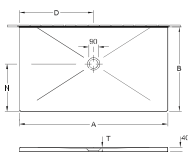

SUBWAY INFINITY

dlouhou oříznutou stranou ke stěně, univerzální pro různé montážní varianty (obdélník), keramika

€ bez DPH

Technické informace:

Keramika v barvě bílá Alpin (01) ve třídě protiskluznosti B (PN18), v barvách Taupe (TP), Ardoise (W9) a dekory VPrint ve třídě protiskluznosti A (PN12).

Objednací číslo	A	B	D	N	T
6232 54 XX*	1600	900	800	500	12
6231 T3 XX	1400	800	700	450	12
6231 T2 XX	1400	750	700	450	12
6230 P3 XX	1200	800	600	450	12
6230 P2 XX	1200	750	600	450	12
6229 K2 XX	1000	750	500	400	12
6229 K1 XX	1000	700	500	400	12

SPRCHOVÉ VANIČKY

Objednací číslo	Rozměry d x š x v	Váha kg	Odpad ø	01	TP, W9	VPXX
6232 54 XX*	1600 x 900 x 40 mm	61,2	90	969,-	1.114,-	1.308,-
6231 T3 XX	1400 x 800 x 40 mm	47,11		724,-	833,-	978,-
6231 T2 XX	1400 x 750 x 40 mm	44,17		711,-	817,-	959,-
6230 P3 XX	1200 x 800 x 40 mm	40		651,-	748,-	879,-
6230 P2 XX	1200 x 750 x 40 mm	37,5		637,-	733,-	860,-
6229 K2 XX	1000 x 750 x 40 mm	30,94		607,-	698,-	819,-
6229 K1 XX	1000 x 700 x 40 mm	28,88		602,-	692,-	812,-

Příslušenství k sprchovým vaničkám:

Objednací číslo	Popis	61, 68, 69
9225 00 XX	výpust Tempoplex Plus Ø 90 mm (potřebné příslušenství) (zadejte prosím údaj o barvě obsaženého krytu odtoku)	93,-
9226 00 XX	výpust Tempoplex Plus Compact Ø 90 mm (potřebné příslušenství) (zadejte prosím údaj o barvě obsaženého krytu odtoku)	97,-
9226 02 XX	Kryt odtoku (na práni)	31,-
9223 76 00	Instalační systém Mepa, pro keramické sprchové vaničky (na práni)	387,-

XX = dosažitelné kód barvy