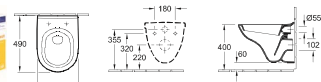

COMBI-PACK

Objednávací číslo	Popis	01	plus R1	T1	plus T2		kusů/ palet.	kg/ kus
5688 H1 XX	baleno jednotlivě v kartónu, závěsný model, vodorovný odpad části: Splachovací WC compact 5688 10 XX, Sedátko s poklopem se závěsy QuickRelease a SoftClosing, se závěsy z ušlechtlé oceli 9M38 S1 01	296,-	378,-	-	-	-	12	17,4

XX = číslo kódu barvy