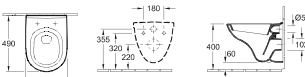

KLOZET S HLUBOKÝM SPLACHOVÁNÍM COMPACT

Objednávací číslo	Popis	01	plus R1	T1	plus T2		kusů/ palet.	kg/ kus
5688 10 XX	360 x 490 mm	199,-	281,-	258,-	-	-	14	14

9M38 S1 01	KLOZETOVÉ SEDÁTKO S POKLOPEM s funkcí QuickRelease a SoftClosing, závěsy z ušlechtlé oceli	123,-	-	-	-	-	216	2
9M40 61 01	KLOZETOVÉ SEDÁTKO S POKLOPEM závěsy z ušlechtlé oceli	76,-	-	-	-	-	216	2
9953 00 00	UPEVNŮVACÍ RAM (na práni)	-	-	-	-	175,-		
9961 00 00	UPEVNŮVACÍ SADA (na práni)	-	-	-	-	39,-		0,3
9222 87 00	PROTIHLUKOVÁ SADA (na práni) vč. příslušenství	-	-	-	-	18,-	600	0,09
9224 61 00	PODOMÍTKOVÁ SPLACHOVACÍ NÁDRŽKA pro sádkartonové konstrukce, standardní výška 525 x 1120 x 135 mm	-	-	-	-	312,-	10	14
9224 65 00	PODOMÍTKOVÁ SPLACHOVACÍ NÁDRŽKA pro sádkartonové konstrukce, nízké 450 x 1120 x 165 mm	-	-	-	-	421,-	8	19,78