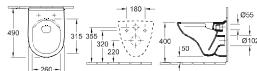

O.NOVO

€ bez DPH

Chráněný vzor

COMBI-PACK

DirectFlush

Objednávací číslo	Popis	01	plus R1	T1	plus T2		kusů/ palet.	kg/ kus
5688 HR XX	baleno jednotlivě v kartónu, závěsný model, vodorovný odpad části: Splachovací WC Compact DirectFlush 5688 R0 XX, Sedátko s poklopem se závěsy QuickRelease a SoftClosing, se závěsy z ušlechtlé oceli 9M38 S1 01	334,-	416,-	-	-	-	12	17