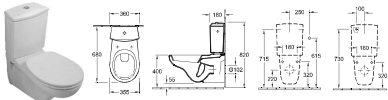

O.NOVO

€ bez DPH

Chráněný vzor

KLOZET KOMBI S HLUBOKÝM SPLACHOVÁNÍM

Objednáací číslo	Popis	01	plus R1	T1	plus T2		kusů palet	kg/ kus
6623 10 XX	355 x 680 mm	465,-	547,-	524,-	-	-	16	21,3
závěsný model, vodovodný odpad								
7796 G1 XX	SPLACHOVACÍ NADRŽKA upevňovací sada je součástí dodávky, přívod vody ze strany nebo zezadu, splachovací souprava s úsporným tlačítkem DualFlush, pochromováno	250,-	332,-	-	-	-	30	12,63
8823 61 01	KLOZETOVÉ SEDÁTKO S POKLOPEM závěsy z ušlechtilé oceli	110,-	-	-	-	-	90	3,2
8824 61 01	KLOZETOVÉ SEDÁTKO S POKLOPEM s lyčovým závěsem, závěsy z ušlechtilé oceli	139,-	-	-	-	-	90	3,2
9953 00 00	UPEVNŮVACÍ RAM (na práni)	-	-	-	-	175,-		
9961 00 00	UPEVNŮVACÍ SADA (na práni)	-	-	-	-	39,-		0,3
9222 87 00	PROTIHLUKOVÁ SADA (na práni) vé, příslušenství	-	-	-	-	18,-	600	0,09