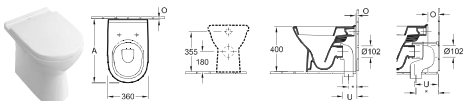

KLOZET S HLUBOKÝM SPLACHOVÁNÍM

* P1 jen pro Klozetové sedátko

	A	O	U	*
90°	570	10	125	70
8701	570	10	125	110
8701	650	90	205	150 - 210
8711	650	90	205	70 - 150

Objednáací číslo	Popis	01	plus R1	T1, P1*	plus T2		kusů palet	kg/ kus
5657 10 XX	360 x 560 mm	272,-	354,-	331,-	-	-	8	21,8

9M38 S1 01	KLOZETOVÉ SEDÁTKO S POKLOPEM s funkcí QuickRelease a SoftClosing, závěsy z ušlechtilé oceli	123,-	-	-	-	-	216	2
9M39 61 01	KLOZETOVÉ SEDÁTKO S POKLOPEM závěsy z ušlechtilé oceli	78,-	-	-	-	-	216	2
9M67 S1 XX	KLOZETOVÉ SEDÁTKO KOMPAKT S POKLOPEM VITA upevnění shora, se speciálními gumovými špunty omezujícími posunutí sedátka do strany, poklop s tvarovaným okrajem pro snadné uchopení, s funkcí QuickRelease a SoftClosing, závěsy z ušlechtilé oceli	-	-	178,-	-	-	72	2,78
8701 00 00	ODPADOVÉ VARIOKOLENO pro odpad svislý pro montáž u zdi 110 mm	-	-	-	-	110,-	100	0,74
8701 00 00	ODPADOVÉ VARIOKOLENO pro odpad svislý pro montáž ve vzdálenosti od zdi 90 mm 150 - 210 mm	-	-	-	-	110,-	100	0,74
8711 00 00	ODPADOVÉ VARIOKOLENO pro odpad svislý pro montáž ve vzdálenosti od zdi 90 mm 70 - 150 mm	-	-	-	-	110,-	100	0,72

XX = dosaďte kód barvy