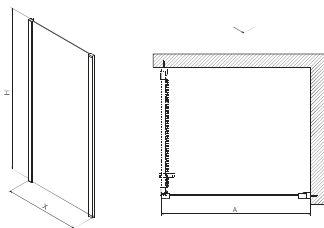

Dodávané s povrchom  ReflexKOLO**Pevná bočná stena 80 cm a 90 cm na kombináciu s posuvnými, krídlovými a skladacími dverami GEO**Pravé bezpečnostné sklo  
Hrúbka skla: 6 mm

Číslo výrobku	Výplň - sklo	Farba profilu	A Rozmerové možnosti (mm)	H Výška (mm)	X (mm)
560.117.00.3	číre 	strieborná lesklá	775 - 800	1900	800
560.127.00.3	číre 	strieborná lesklá	875 - 900	1900	900

**Pozor! Skutočná veľkosť sprchovacieho kúta je určená rozmerovými možnosťami A pre daný model.**