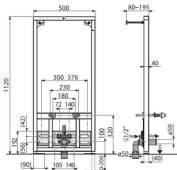

PODOMIETKOVÉ MODULY /

PODOMIETKOVÝ MODUL PRE BIDEŤ

Číslo výrobku	Popis výrobku	Cena
H896655000001	BIDEĽ SYSTEM pre bideť - určený na predstienovú montáž alebo do nosných stien suchým procesom - plynule nastaviteľné nohy, výškovo nastaviteľné od 0 do 700 mm - výška modulu 1320 mm - robustná konštrukcia, nosnosť 400 kg - súčasťou je kompletná súprava pre upevnenie	121,84 €

PODOMIETKOVÝ MODUL PRE URINÁL

Číslo výrobku	Popis výrobku	Cena
H8936010000001	URINÁL SYSTEM pre urinál - určený na predstienovú montáž alebo do nosných stien suchým procesom - plynule nastaviteľné nohy, výškovo nastaviteľné od 0 do 700 mm - výška modulu 1320 mm - robustná konštrukcia, nosnosť 130 kg - odpadové koleso DM 50 - súčasťou je kompletná súprava pre upevnenie	208,77 €