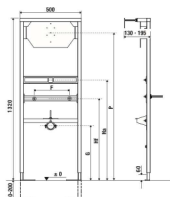

PODOMIETKOVÉ MODULY /

PODOMIETKOVÝ MODUL PRE BIDEŤ

Číslo výrobku	Popis výrobku	Cena
H896655000001	BIDEĽ SYSTEM pre bideť - určený na predstienovú montáž alebo do nosných stien suchým procesom - plynule nastaviteľné nohy, výškovo nastaviteľné od 0 do 700 mm - výška modulu 1320 mm - robustná konštrukcia, nosnosť 400 kg - súčasťou je kompletná súprava pre upevnenie	121,84 €

PODOMIETKOVÝ MODUL PRE URINÁL

Číslo výrobku	Popis výrobku	Cena
H8936010000001	URINÁL SYSTEM pre urinál - určený na predstienovú montáž alebo do nosných stien suchým procesom - plynule nastaviteľné nohy, výškovo nastaviteľné od 0 do 700 mm - výška modulu 1320 mm - robustná konštrukcia, nosnosť 130 kg - odpadové koleso DM 50 - súčasťou je kompletná súprava pre upevnenie	208,77 €