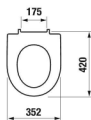

KOMBIKLOZETY, SAMOSTATNE STOJACE KLOZETY A BIDETY /

NOVINKA

DUROPLASTOVÁ WC DOSKA S POKLOPOM LYRA PLUS

K dispozícii počas 2. štvrťroku 2019

H890384

KOMBIKLOZET S VODOROVNÝM ODPADOM DEEP BY JIKA

Číslo výrobku	Popis výrobku	Napájanie	Splach. mech. súčasťou	Odpad	Inštalácia súčasťou	Cena biela
H 826616 0002801	kombiklozet (vrátane inštaláčnej sady)	x	x	x	x	157,91 €
H 826616 0002811	kombiklozet (vrátane inštaláčnej sady)	x	x	x	x	157,91 €

Objednať zvlášť:	Popis výrobku	Cena biela
H 893610 3000631	duroplastová WC doska s poklopom Deep by Jika, odnímateľná, oceľové príchytky	37,06 €
H 893611 3000631	duroplastová WC doska s poklopom Deep by Jika, odnímateľná, oceľové príchytky, SLOWCLOSE	58,35 €

KOMBIKLOZET SO ZVISLÝM ODPADOM DEEP BY JIKA

Číslo výrobku	Popis výrobku	Napájanie	Splach. mech. súčasťou	Odpad	Inštalácia súčasťou	Cena biela
H 826617 0002801	kombiklozet (vrátane inštaláčnej sady)	x	x	x	x	157,91 €
H 826617 0002811	kombiklozet (vrátane inštaláčnej sady)	x	x	x	x	157,91 €

Objednať zvlášť:	Popis výrobku	Cena biela
H 893610 3000631	duroplastová WC doska s poklopom Deep by Jika, odnímateľná, oceľové príchytky	37,06 €
H 893611 3000631	duroplastová WC doska s poklopom Deep by Jika, odnímateľná, oceľové príchytky, SLOWCLOSE	58,35 €