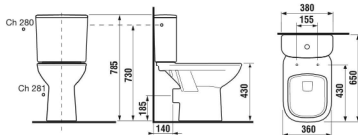

Číslo výrobku	Popis výrobku	Napájanie	Splach. mech. súčasťou	Odpad	Inštalácia súčasťou	Cena biela
H 826616 0002801	kombiklozet (vrátane inštaláčnej sady)	x	x	x	x	157,91 €
H 826616 0002811	kombiklozet (vrátane inštaláčnej sady)	x	x	x	x	157,91 €

Objednať zvlášť:	Popis výrobku	Cena biela
H 893610 3000631	duroplastová WC doska s poklopom Deep by Jika, odnímateľná, oceľové príchytky	37,06 €
H 893611 3000631	duroplastová WC doska s poklopom Deep by Jika, odnímateľná, oceľové príchytky, SLOWCLOSE	58,35 €