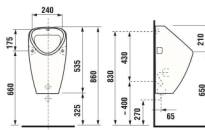

ODSÁVACÍ URINÁL GOLEM S VNÚTORNÝM PRÍVODOM VODY

**ODPORUČAME
KOMBINOVAŤ S VHDNÝM
MODULOM PRE URINÁLY**

STRANA 131