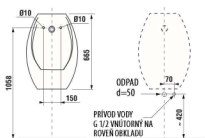

URINÁL DOMINO S AUTOMATICKÝM SPLACHOVANÍM

BATÉRIOVÉ NAPÁJANIE

**ODPORUČAME
KOMBINOVAŤ S VHDNÝM
MODULOM PRE URINÁLY**

STRANA 131

NAPÁJACIE ZDROJE

ODSÁVACÍ URINÁL GOLEM S VNÚTORNÝM PRÍVODOM VODY

**ODPORUČAME
KOMBINOVAŤ S VHDNÝM
MODULOM PRE URINÁLY**

STRANA 131