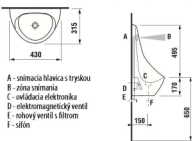

URINÁL DOMINO S AUTOMATICKÝM SPLACHOVANÍM

BATÉRIOVÉ NAPÁJANIE

**ODPORUČAME
KOMBINOVAŤ S VHDNÝM
MODULOM PRE URINÁLY**

STRANA 131

NAPÁJACIE ZDROJE

ODSÁVACÍ URINÁL GOLEM S VNÚTORNÝM PRÍVODOM VODY

**ODPORUČAME
KOMBINOVAŤ S VHDNÝM
MODULOM PRE URINÁLY**

STRANA 131