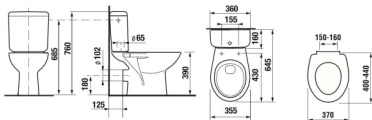

KOMBIKLOZETY, SAMOSTATNE STOJACE KLOZETY A BIDETY /

KOMBIKLOZET S VODOROVNÝM ODPADOM ZETA

Číslo výrobku	Popis výrobku	Napájení	Splach. mech. súčasťou	Ódpad	Inštalácia súprava súčasťou	Cena
H8253960002413	kombiklozet	x	x	x	x	100,68 €
H8253960002423	kombiklozet	x	x	x	x	100,68 €
Objednať zvlášť:						Cena
H8932740000001	termostátová WC doska s poklopom ZETA, plastové prchytky, dlžkovo nastaviteľné na 400-440mm					23,62 €
H8932710000001	termoplastová WC doska s poklopom ZETA, plastové prchytky, dlžkovo nastaviteľné na 400-425 mm					15,08 €
H8932710000637	termoplastová WC doska ZETA, oceľové prchytky (POZOR: obmedzená dlžkovo nastaviteľnosť 407-425 mm)					15,08 €
H8929990000001	inštalácia súprava pre klozet					0,91 €
H8933701000001	termostátová WC doska s poklopom, plastové prchytky					35,79 €

NÁHRADNÉ DIELY PRE KOMBIKLOZETY ZETA

Číslo výrobku	Popis výrobku	Napájení	Splach. mech. súčasťou	Ódpad	Inštalácia súprava súčasťou	Cena
H8243960000001	WC misa			x	x	65,91 €
H8243970000001	WC misa			x	x	65,91 €
H8283920000001	WC nádržka	x				63,33 €
H8283920003111	WC nádržka	x	x			71,44 €
H8283930000001	WC nádržka		x			63,33 €
H8283930002421	WC nádržka		x	x		71,44 €
H8913530000001	prívodný ventil	x				12,22 €
H8913540000001	prívodný ventil		x			13,28 €
H8913610000001	vypúšťací ventil					9,07 €
H8913630000001	tláčidlo s puardrom					2,82 €

SAMOSTATNE STOJACE WC SO ZVISLÝM ODPADOM ZETA PLUS

Číslo výrobku	Popis výrobku	Ódpad	Cena
H8227470000001	samostatne stojace WC	x	51,97 €
Objednať zvlášť:			Cena
H8932710000001	termoplastová WC doska s poklopom Zeta, plastové prchytky, dlžkovo nastaviteľné na 400-440mm		15,08 €