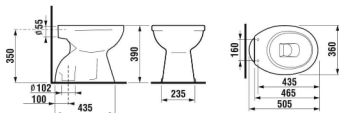

KOMBIKLOZETY, SAMOSTATNE STOJACE KLOZETY A BIDETY /

KOMBIKLOZET S VODOROVNÝM ODPADOM ZETA

Číslo výrobku	Popis výrobku	Napájení	Splach. mech. súčasťou	Ódpad	Inštalácia súprava súčasťou	Cena
H8253960002413	kombiklozet	x	x	x	x	100,68 €
H8253960002423	kombiklozet	x	x	x	x	100,68 €
Objednať zvlášť:						Cena
H8932740000001	termostátová WC doska s poklopom ZETA, plastové prchytky, dlžkovo nastaviteľné na 400-440mm					23,62 €
H8932710000001	termoplastová WC doska s poklopom ZETA, plastové prchytky, dlžkovo nastaviteľné na 400-425 mm					15,08 €
H8932710000637	termoplastová WC doska ZETA, oceľové prchytky (POZOR: obmedzená dlžkovo nastaviteľnosť 407-425 mm)					15,08 €
H8929990000001	inštalácia súprava pre klozet					0,91 €
H8933701000001	termostátová WC doska s poklopom, plastové prchytky					35,79 €

SAMOSTATNE STOJACE WC SO ZVISLÝM ODPADOM ZETA PLUS

Číslo výrobku	Popis výrobku	Ódpad	Cena
H8227470000001	samostatne stojace WC	x	51,97 €
Objednať zvlášť:			Cena
H8932710000001	termoplastová WC doska s poklopom Zeta, plastové prchytky, dlžkovo nastaviteľné na 400-440mm		15,08 €