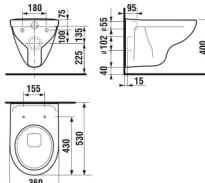

ODPORÚČAME
KOMBINOVAŤ S

STRANA 125