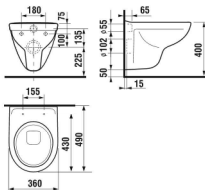

ZÁVESNÝ KLOZET SKRÁTENÝ LYRA PLUS

ODPORÚČAME
KOMBINOVAŤ S

STRANA 125