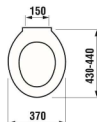

Číslo výrobku	Popis výrobku	Cena
H8933703000001	duroplastová WC doska s poklopom DINO, plastové prichytky	35,79 €
H8933703000631	duroplastová WC doska s poklopom DINO, oceľové prichytky	40,05 €