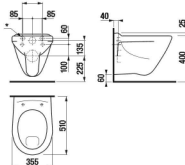

Objednat zvlášť: