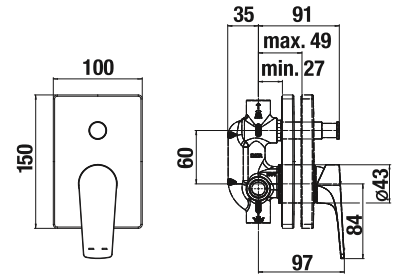

Objednať zvlášť:	Cena	
H3651X00043621	sprchová sada (ručná sprcha \varnothing 130 mm, 4 funkcie, držiak sprchy, sprchová hadica 1,7 m)	61,75 €
H3651X00043631	sprchová sada (ručná sprcha 130x130 mm, 4 funkcie, držiak sprchy, sprchová hadica 1,7 m)	61,75 €
H3651X00044721	sprchová sada (ručná sprcha \varnothing 130 mm, 4 funkcie, sprchová tyč, mydelník chróm, sprchová hadica 1,7 m)	85,06 €
H3651X00044731	sprchová sada (ručná sprcha 130x130 mm, 4 funkcie, sprchová tyč, mydelník chróm, sprchová hadica 1,7 m)	85,06 €
H3637100040001	pripojenie sprchovej hadice 1/2", mosadz, spätný ventil, chróm	19,69 €