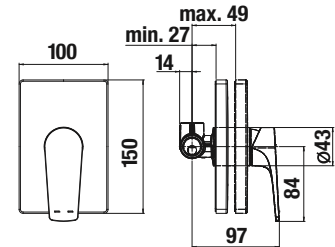

Objednať zvlášť:	Cena	
H3651X00043621	sprchová sada (ručná sprcha \varnothing 130 mm, 4 funkcie, držiak sprchy, sprchová hadica 1,7 m)	61,75 €
H3651X00043631	sprchová sada (ručná sprcha 130x130 mm, 4 funkcie, držiak sprchy, sprchová hadica 1,7 m)	61,75 €
H3651X00044721	sprchová sada (ručná sprcha \varnothing 130 mm, 4 funkcie, sprchová tyč, mydelník chróm, sprchová hadica 1,7 m)	85,06 €
H3651X00044731	sprchová sada (ručná sprcha 130x130 mm, 4 funkcie, sprchová tyč, mydelník chróm, sprchová hadica 1,7 m)	85,06 €
H3637100040001	pripojenie sprchovej hadice 1/2", mosadz, spätný ventil, chróm	19,69 €