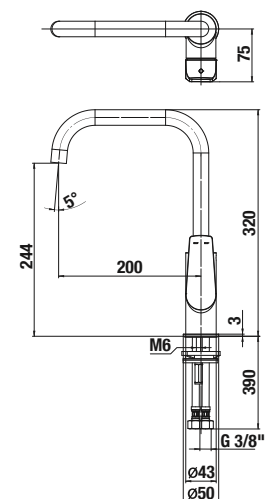

Túto batériu je možné použiť aj pre umývadlové misy.