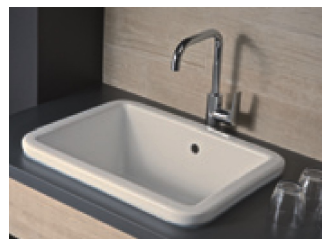

Túto batériu je možné použiť aj pre umývadlové misy.