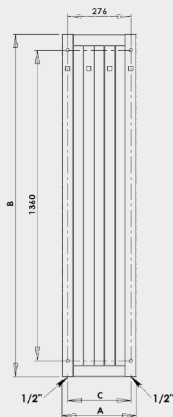

DARIUS S VEŠIAČIKMI

DARIUS S VEŠIAČIKMI DAH5W
vyhotovenie biela 326 × 1500 mm

DARIUS S VEŠIAČIKMI DAH5B
vyhotovenie čierna 326 × 1500 mm

DARIUS - DETAIL VEŠIAČIKU
vyhotovenie čierna

DARIUS S VEŠIAČIKMI

Radiátor DARIUS S VEŠIAČIKMI je možné umiestniť iba vertikálne.

Umiestnenie uchytenia radiátora: ↓ 70 mm ↑ 70 mm

Teplovodné vykurovanie: ÁNO

Kombinované vykurovanie: ÁNO

Elektrické vykurovanie: ÁNO

Profil: 30 × 50 mm

Možnosti pripojenia:

na rozteč

na jednu stranu

Biela	Ostatné farebné úpravy*		Šírka (A) x Výška (B) [mm]	Výkon [W] Δt 20°C**		Hmotnosť [kg]	Objem [l]	Rozteč (C) [mm]	Max odporúčaný výkon el. vykúr. tyče [W]
	DAHSW	DAH5		75/65°C	55/45°C				
	410,-	410,-	326 x 1500	370	192	11,1	7,9	276	200
	589,-	589,-	326 x 1800	444	231	13,3	9,4	276	300