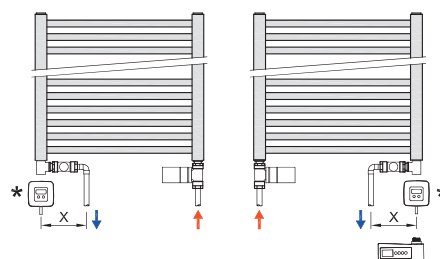

H: 0330
L: 1000

H: 0330
L: 1500

H: 0330
L: 1800

Velmi praktické provedení k pohodlnému nahřívání a ukládání osušek.

Coron Double Horizontal - Černý samet S40 [51]

Dostupné regulátory pro kombinované vytápění

Možnosti připojení do centrální otopné soustavy v kombinaci s topnou tyčí

REGULÁTOR WHISTLE

Y=200 mm
X=150 mm

REGULÁTOR STONE

Y=50 mm
X=135 mm

ZAPOJENÍ TĚLESA S TERMOSTATICKÝM SETEM ÚHLOVÝM - TRIAXIÁLNÍ

Možnost použít sady č. 1-6**

ZAPOJENÍ TĚLESA S TERMOSTATICKÝM SETEM PŘÍMÝM

Možnost použít sady č. 7-12**

ZAPOJENÍ TĚLESA SE STŘEDOVÝM VENTILEM (PŘÍMÝ/ROHOVÝ)

Možnost použít sady č. 19-24, 25-30, 31-34, 37-40, 41-44**

Možnost použít sady č. 25-30, 31-34, 37-40, 41-44**