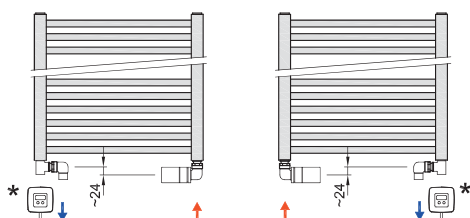

Možnosti připojení do centrální otopné soustavy v kombinaci s topnou tyčí

REGULÁTOR WHISTLE

Y=200 mm
X=150 mm

REGULÁTOR STONE

Y=50 mm
X=135 mm

ZAPOJENÍ TĚLESA S TERMOSTATICKÝM SETEM ÚHLOVÝM - TRIAXIÁLNÍ

Možnost použít sady č. 1-6**

ZAPOJENÍ TĚLESA S TERMOSTATICKÝM SETEM PŘÍMÝM

Možnost použít sady č. 7-12**

ZAPOJENÍ TĚLESA SE STŘEDOVÝM VENTILEM (PŘÍMÝ/ROHOVÝ)

Možnost použít sady č. 19-24, 25-30, 31-34, 37-40, 41-44**

Možnost použít sady č. 25-30, 31-34, 37-40, 41-44**