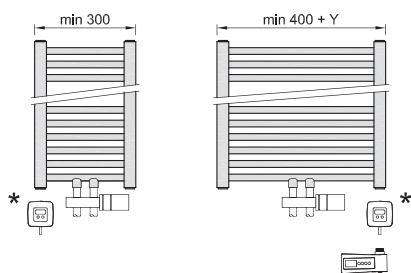

ZAPOJENÍ TĚLESA SE STŘEDOVÝM VENTILEM (PŘÍMÝ/ROHOVÝ)

Možnost použít sady č. 19-24, 25-30, 31-34, 37-40, 41-44**