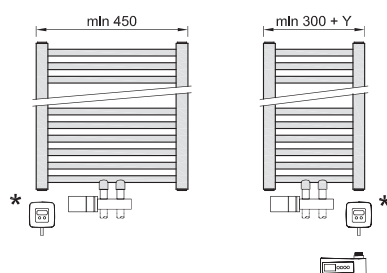

Coron Double Horizontal

Typ Výška (H) [mm] Délka (L) [mm]	Hloubka (B)	Hmotnost	Objem	Teplotní exponent	Výkon 75/65/20°C	El. příkon	Připojovací rozteč (Z)	Bílá barva RAL 9016	Elektro
kód	[mm]	[kg]	[l]	[-]	[W]	[W]	[mm]	[€]	[€]
DCHD 0330 1000	160	17,2	10,1	1,3	447	-	50	297,00	-
DCHD 0330 1500	160	25,7	14,8	1,3	671	-	50	314,00	-
DCHD 0330 1800	160	30,8	17,6	1,3	805	-	50	331,00	-

Možnosti připojení do centrální otopné soustavy v kombinaci s topnou tyčí

REGULÁTOR WHISTLE

Y=200 mm
X=150 mm

REGULÁTOR STONE

Y=50 mm
X=135 mm

ZAPOJENÍ TĚLESA S TERMOSTATICKÝM SETEM ÚHLOVÝM - TRIAXIÁLNÍ

Možnost použít sady č. 1-6**

ZAPOJENÍ TĚLESA S TERMOSTATICKÝM SETEM PŘÍMÝM

Možnost použít sady č. 7-12**

ZAPOJENÍ TĚLESA SE STŘEDOVÝM VENTILEM (PŘÍMÝ/ROHOVÝ)

Možnost použít sady č. 19-24, 25-30, 31-34, 37-40, 41-44**

Možnost použít sady č. 25-30, 31-34, 37-40, 41-44**