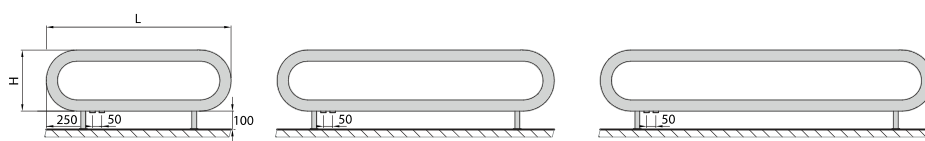

Coron

Coron Double Horizontal

Netradiční subtilní těleso v jednoduchém vertikálním a dvojitým horizontálním provedení. Model Coron Double Horizontal nabízí možnost uchycení na stěnu a pomocí stojánek na podlahu. Svým tvarem nabízí toto těleso také možnost uložení koupelňových osušek a zaručí tím jejich stále nahřátí.

Coron Double Horizontal

Typ Výška (H) [mm] Délka (L) [mm]	Hloubka (B)	Hmotnost	Objem	Teplotní exponent	Výkon 75/65/20°C	El. příkon	Připojovací rozteč (Z)	Bílá barva RAL 9016	Elektro
kód	[mm]	[kg]	[l]	[-]	[W]	[W]	[mm]	[€]	[€]
DCHD 0330 1000	160	17,2	10,1	1,3	447	-	50	297,00	-
DCHD 0330 1500	160	25,7	14,8	1,3	671	-	50	314,00	-
DCHD 0330 1800	160	30,8	17,6	1,3	805	-	50	331,00	-

Postup objednání str. 83 / Hmotnost uvedena bez vody a obalu / Ceny stanoveny v € bez DPH / Ceny nezahrnují dopravu, termostatické sady a koupelnové doplňky

Coron

	X [mm]	A [mm]
Kovové držáky	70-80	100-110

Coron Double Horizontal

	X [mm]	A [mm]
Kovové držáky	85	215

Typy výška (H) / délka (L) [mm]

Coron

H: 1000
L: 0330

H: 1500
L: 0330

H: 1800
L: 0330

Coron Double Horizontal