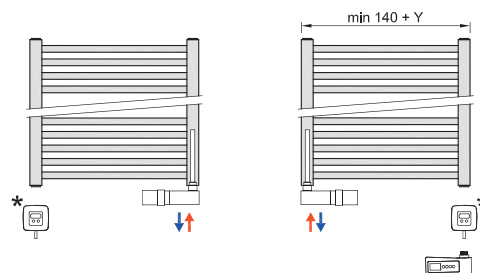

Možnosti připojení do centrální otopné soustavy v kombinaci s topnou tyčí

REGULÁTOR WHISTLE

Y=200 mm
X=150 mm

REGULÁTOR STONE

Y=50 mm
X=135 mm

ZAPOJENÍ TĚLESA S TERMOSTATICKÝM SETEM ÚHLOVÝM - TRIAXIÁLNÍ

Možnost použít sady č. 1-6**

ZAPOJENÍ TĚLESA S TERMOSTATICKÝM SETEM PŘÍMÝM

Možnost použít sady č. 7-12**

ZAPOJENÍ TĚLESA SE STŘEDOVÝM VENTILEM (PŘÍMÝ/ROHOVÝ)

Možnost použít sady č. 19-24, 25-30, 31-34, 37-40, 41-44**

Možnost použít sady č. 25-30, 31-34, 37-40, 41-44**

ZAPOJENÍ TĚLESA S TERMOSTATICKÝM SETEM ROHOVÝM

Možnost použít sady č. 13-18**

ZAPOJENÍ TĚLESA S TERMOSTATICKÝM VENTILEM PRO JEDNOBODOVÉ PŘIPOJENÍ

Možnost použít sady č. 45-48**

* Vybraný typ regulátoru ** Popis sad. viz. strana 77.