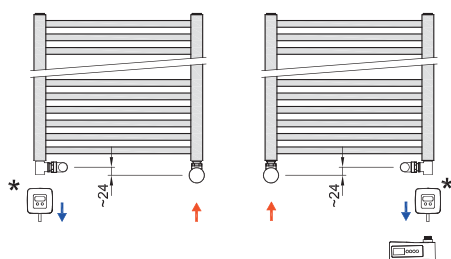

Možnosti připojení do centrální otopné soustavy v kombinaci s topnou tyčí

REGULÁTOR WHISTLE

Y=200 mm
X=150 mm

REGULÁTOR STONE

Y=50 mm
X=135 mm

ZAPOJENÍ TĚLESA S TERMOSTATICKÝM SETEM ÚHLOVÝM - TRIAXIÁLNÍ

Možnost použít sady č. 1-6**

ZAPOJENÍ TĚLESA S TERMOSTATICKÝM SETEM PŘÍMÝM

Možnost použít sady č. 7-12**

ZAPOJENÍ TĚLESA SE STŘEDOVÝM VENTILEM (PŘÍMÝ/ROHOVÝ)

Možnost použít sady č. 19-24, 25-30, 31-34, 37-40, 41-44**

Možnost použít sady č. 25-30, 31-34, 37-40, 41-44**

ZAPOJENÍ TĚLESA S TERMOSTATICKÝM SETEM ROHOVÝM

Možnost použít sady č. 13-18**

ZAPOJENÍ TĚLESA S TERMOSTATICKÝM VENTILEM PRO JEDNOBODOVÉ PŘIPOJENÍ

Možnost použít sady č. 45-48**

* Vybraný typ regulátoru ** Popis sad. viz. strana 77.