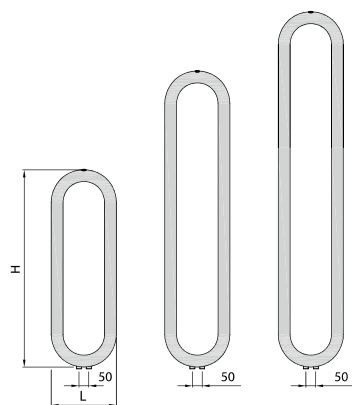

Materiál	ocelové trubky Ø 60 mm
Připojovací závity	2xG1/2"
Zkušební přetlak	1,3 MPa
Max. provozní přetlak	1,0 MPa
Max. provozní teplota	120°C

1.

2.

1. Coron Double Horizontal - Zlatá oliva S28 [22] / 2. Coron - Šedá RAL 7024 [39] / 3. Coron - Zlatá oliva S28 [22]

Coron Double Horizontal

Typ Výška (H) [mm] Délka (L) [mm]	Hloubka (B)	Hmotnost	Objem	Teplotní exponent	Výkon 75/65/20°C	El. příkon	Připojovací rozteč (Z)	Bílá barva RAL 9016	Elektro
kód	[mm]	[kg]	[l]	[-]	[W]	[W]	[mm]	[€]	[€]
DCHD 0330 1000	160	17,2	10,1	1,3	447	-	50	297,00	-
DCHD 0330 1500	160	25,7	14,8	1,3	671	-	50	314,00	-
DCHD 0330 1800	160	30,8	17,6	1,3	805	-	50	331,00	-

Postup objednání str. 83 / Hmotnost uvedena bez vody a obalu / Ceny stanoveny v € bez DPH / Ceny nezahrnují dopravu, termostatické sady a koupelnové doplňky

Coron

	X [mm]	A [mm]
Kovové držáky	70-80	100-110

Coron Double Horizontal

	X [mm]	A [mm]
Kovové držáky	85	215

Typy výška (H) / délka (L) [mm]

Coron

H: 1000
L: 0330

H: 1500
L: 0330

H: 1800
L: 0330

Coron Double Horizontal