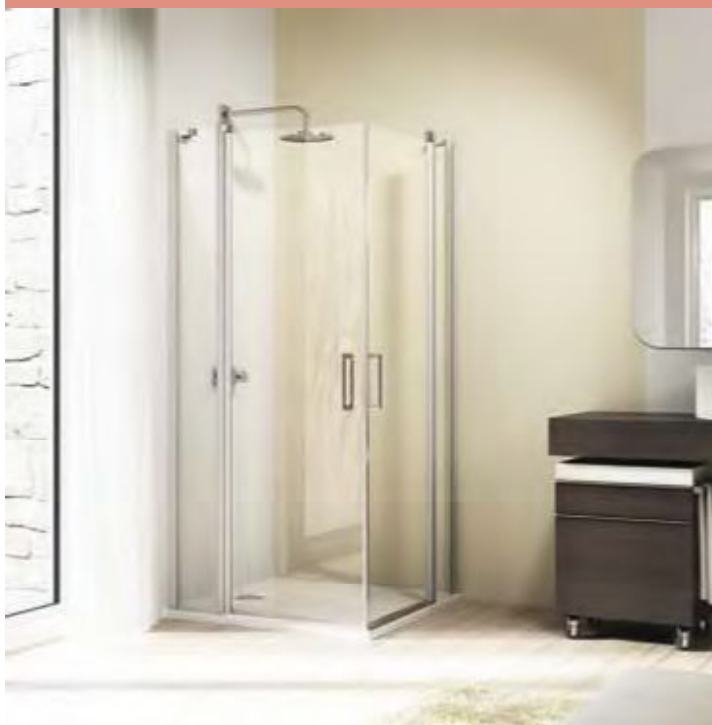

HÜPPE Design elegance 4-uholník

HÜPPE Design pure 4-uholník

elegance