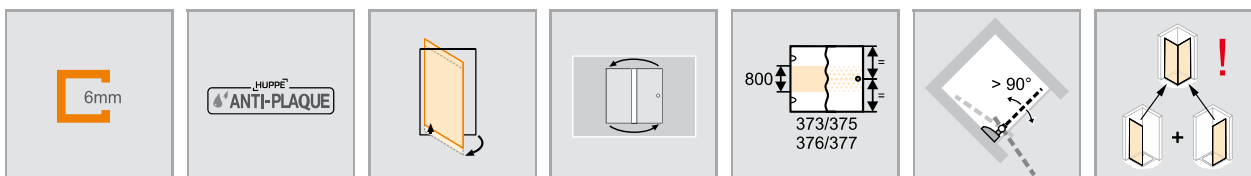

- STS: Otváranie len von. S doplnkovou sadou pre otváranie dovnútra/von je možné aj otváranie dovnútra.
- Skosenie možné. Pri riešení do niky vždy s rovno odrezaným profilom na strane zatvárania.
- Zrkadlové skló (380/381): Pri objednávke treba uviesť, ktorý segment má byť zhotovený so zrkadlovým sklom. Pokiaľ to nie je uvedené, bude celý výrobok zhotovený so zrkadlovým sklom.
- Technické informácie pozri kapitola Farby profilov a Sklá / dekory.

**HÜPPE Design pure 4-uholník:**

- HÜPPE Black Edition: K dispozícii od júla 2018.

Rozmery	
	WL: 24
	R: 20
	Mx: M+10
	MG: 30

WEM = Vstavaný rozmer vaničky (000)  
M = Montážny rozmer Stred skla (001)  
Prosím uveďte bezpodmienečne pri objednávke.

## Křídlové dveře s pevným segmentem

Doporučená montáž na sprchovou vaničku

Výška	Typ	WEM STN	WEM STS/STE	M (střed skla) STN	M (střed skla) STS/STE	Šířka vstupu STN/STS	Šířka vstupu STE	elegance	pure	Základná cena
1900	780	765-795	765-780	765-795	735-750	450	627	8E0710	8P0710	666,-
	800	785-815	785-800	785-815	755-770	470	655	8E0701	8P0701	
	880	865-895	865-880	865-895	835-850	550	771	8E0711	8P0711	
	900	885-915	885-900	885-915	855-870	570	799	8E0702	8P0702	698,-
	980	965-995	965-980	965-995	935-950	650	912	8E0712	8P0712	
	1000	985-1015	985-1000	985-1015	955-970	670	940	8E0703	8P0703	
1200	1185-1215	1185-1200	1185-1215	1155-1170	670	940	8E0725	8P0725	730,-	
2000	780	765-795	765-780	765-795	735-750	450	627	8E0713	8P0713	732,-
	800	785-815	785-800	785-815	755-770	470	655	8E0704	8P0704	
	880	865-895	865-880	865-895	835-850	550	771	8E0714	8P0714	
	900	885-915	885-900	885-915	855-870	570	799	8E0705	8P0705	767,-
	980	965-995	965-980	965-995	935-950	650	912	8E0715	8P0715	
	1000	985-1015	985-1000	985-1015	955-970	670	940	8E0706	8P0706	
1200	1185-1215	1185-1200	1185-1215	1155-1170	670	940	8E0726	8P0726	801,-	

### Rozsah rozmerov: min. - max.

			
1400-2000	700-1550	230-650	max. 900