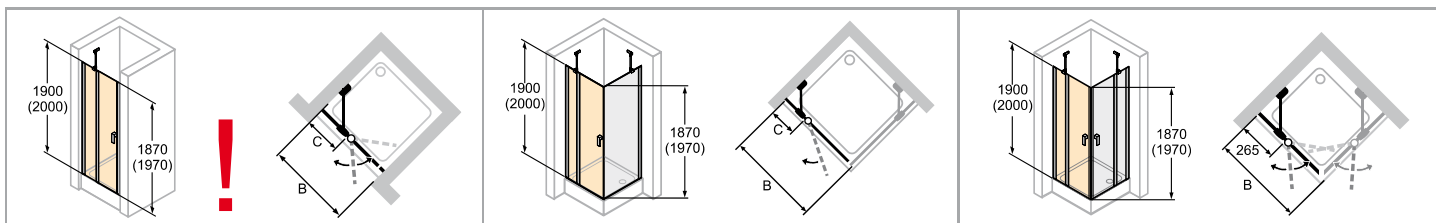

HÜPPE Design elegance 4-uholník

HÜPPE Design pure 4-uholník

elegance

pure

STNmFS = STmfS + doplnková sada pre niku

STSmfS = STmfS + SW

STEmfS = 2 x STmfS

Sériová:

C = 261-276 / 461-476 (ST 1200)

! Pre dvere do niky alebo kombináciu dverí so skrátenou bočnou stenou je potrebná „Doplnková sada pre niku“.

Skló 373/375 Privatima: Pri objednávke vždy potrebné špecifikovať upevnenie vľavo alebo vpravo.

- STS: Otváranie len von. S doplnkovou sadou pre otváranie dovnútra/von je možné aj otváranie dovnútra.
- Skosenie možné. Pri riešení do niky vždy s rovno odrezaným profilom na strane zatvárania.
- Zrkadlové skló (380/381): Pri objednávke treba uviesť, ktorý segment má byť zhotovený so zrkadlovým sklom. Pokiaľ to nie je uvedené, bude celý výrobok zhotovený so zrkadlovým sklom.
- Technické informácie pozri kapitola Farby profilov a Sklá / dekory.

HÜPPE Design pure 4-uholník:

- HÜPPE Black Edition: K dispozícii od júla 2018.

Rozmery	
	WL: 24
	R: 20
	Mx: M+10
	MG: 30

WEM = Vstavaný rozmer vaničky (000)
M = Montážny rozmer Stred skla (001)
Prosím uveďte bezpodmienečne pri objednávke.