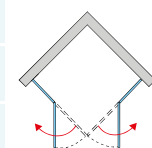

PUE2PG + PUE2PD

Do objednávky je nutné uviesť, či bude montáž na vaničku alebo na dlažbu (šírka na stred skla). Pozri Tech. informácie na konci tejto kapitoly. Skutočná šírka (na stred skla) je o 26 mm menšia ako šírka v objednávacom kóde. Pozri Tech. informácie na konci tejto kapitoly.

Zvláštne rozmery - cena za stranu

Šírka celková	Šírka dverí	Výška	Typ	Diel	Šírka	Farba	Sklo	Cena
750-1200	Do 1000	Do 2000	PUE2P	G	SM2	10	..	834 €
			PUE2P	D	SM2	10	..	957 €

Do objednávky je nutné uviesť, či bude montáž na vaničku alebo na dlažbu (šírka na stred skla). Pozri Tech. informácie na konci tejto kapitoly. Do objednávky je nutné uviesť aj šírku pevnej steny (min. 200 mm) a dverí.

Príplatky

Skosenie / Výrez	Obj. kód: Z.AUS.001 (vychádza sa z ceny za zvláštne rozmery)	Cena za ks	80 €