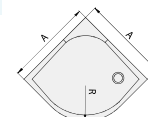

↑ **PU4**
chróm, číre sklo

Vid' vysvetlivky k piktogramom na vnútornej zadnej strane obálky.

PU4 / Štvrt'kruh s dvojkridlovými dverami s L-kovaním Pevné diely 8 mm, dvere 6 mm bezpečnostné sklo, rohové vzpery 300 mm, chrómované pánty integrované, otváranie von, magnetické tesnenie, aluchrómová prahová lišta

2

Príklad objednávacieho kódu: **PU4 50 SM1 10 07**

PU4 50 SM1 10 07 = PUR štvrt'kruh s dvojkridlovými dverami s L-kovaním, rádius 500 mm, výška 2000 mm, šírka zvláštny rozmer, chróm, číre sklo

Zvláštne rozmery

Šírka A	Výška	Typ	Rádius	Šírka	Farba	Sklo			
		Kód	50=500 mm 55=550 mm	Rozmer	10=chróm	07=číre	44=Cristal perly		
750-1200	2000	PU4	50	SM1	10	..	1 514 €	..	1 759 €
		PU4	55	SM1	10	

PU4

Do objednávky je nutné uviesť, či bude montáž na vaničku alebo na dlažbu (šírka na stred skla). Pozri Tech. informácie na konci tejto kapitoly.