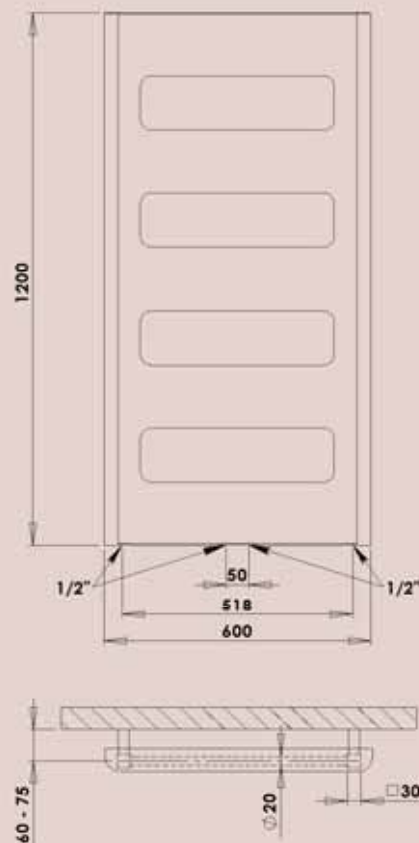

Umiestnenie „uchytenie“ na stenu: ↓ 82 mm ↑ 82 mm

Elektrické vykurovanie: ÁNO

Kombinované vykurovanie: ÁNO

SPÔSOB MONTÁŽE

KROK 1

KROK 2

KROK 3

Odporúčané maloobchodné ceny s DPH v Eur.

Ostatné povrchové úpravy (lak)*		Štruktúrovaná čierna		Štruktúrovaná biela		Šírka × Výška [mm]	Výkon [W] 75/65°C Δt 20°C**	Hmotnosť [kg]	Objem [l]	Rozteč (C) [mm]	Odporúčaný výkon el. vykurovacej tyče [W]
RT	382,-	RTBL	382,-	RTWE	382,-						
RT	382,-	RTBL	382,-	RTWE	382,-	600 × 1200	302	13,3	3,2	518	200

*Ostatné povrchové úpravy (lak) viď vzorkovník str. 65.

RETRO – vyhotovenie štruk. biela
600 × 1200 mm

RETRO – vyhotovenie štruk. béžová
600 × 1200 mm