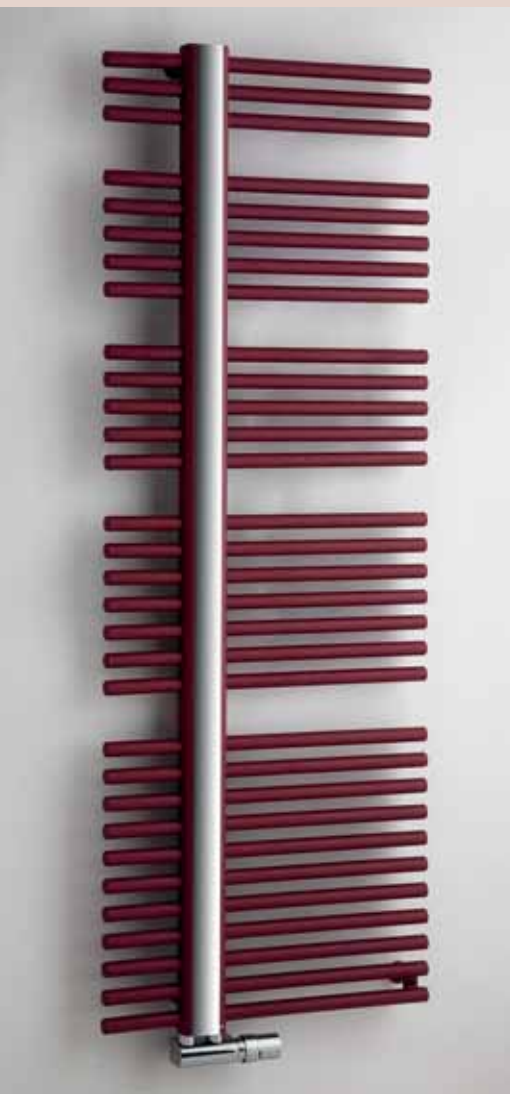

Umiestnenie „uchytenie“ na stenu: ↓ 25 mm ↑ 48 mm

Elektrické vykurovanie: ÁNO

Kombinované vykurovanie: ÁNO

Vertikálne trubky: 50 × 30 mm

Horizontálne trubky: Ø 26 mm

Odporúčané maloobchodné ceny s DPH v EUR.

Ostatné povrchové úpravy (lak)*		Metalická antracit		Biela		Metalická strieborná		Šírka (A) x Výška (B) [mm]	Výkon [W] 75/65°C Δt 20°C**	Hmotnosť [kg]	Objem [l]	Rozteč (C) stredové pripojenie [mm]	Odporúčaný výkon el. vykúr. tyče [W]
KR1	459,-	KR1A	439,-	KR1W	414,-	KR1MS	439,-						
KR2	553,-	KR2A	530,-	KR2W	495,-	KR2MS	530,-	600 × 1182	631	14,7	6,1	50	500
KR3	659,-	KR3A	631,-	KR3W	592,-	KR3MS	631,-	600 × 1670	889	19,9	8,2	50	600

*Ostatné povrchové úpravy (lak) viď vzorkovník str. 65. ** Prepočet teplotných spádov na www.pmh-co.sk
Radiátor je možné dodať len vo vyobrazenej variante.

Súčasťou Kronosu je hliníková lišta, ktorú môžete kedykoľvek odstrániť a tým meniť vzhľad radiátora.

KRONOS – vyhotovenie červená (štruktúrovaná farba)
600 × 1670 mm