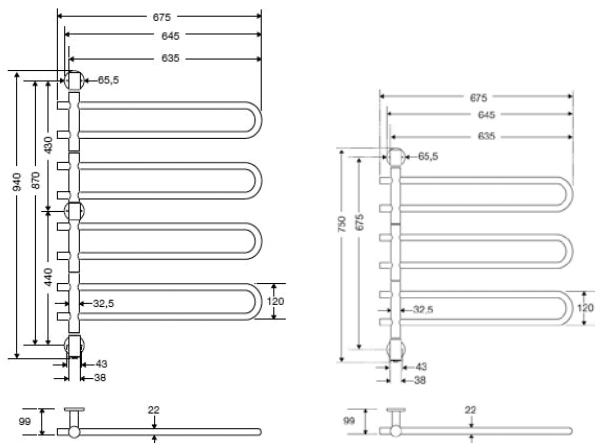

VENUS

Elektrické sušiaci Venus a Fenix sú veľmi praktické a flexibilné vyrobené z leštenej nerezovej ocele. Otočné ramená poskytujú minimalistický vzhľad. Ramená radiátorov možno otočiť o 180 °, ktoré umožňujú ľahké zavesenie uterákov. Tento elektrický sušiaci je vykurovaný vnútorným vykurovacím vodičom. Vypínač sa nachádza na spodnej strane sušiaci. Zákazník má na výber pripojenie so skrytým elektrickým pripojením alebo pomocou elektrického kábla.

Odporúčané maloobchodné ceny s DPH v EUR.

Leštená nerez	Šírka (A) x Výška (B) [mm]	Hmotnosť [kg]	Výkon [W]	Stupeň krytia
VE2SS	347,- 675 × 750	2,3	54	IP44
VE3SS	452,- 675 × 940	3,1	72	IP44
EK	Elektrický kábel – 1,5 m			11,-