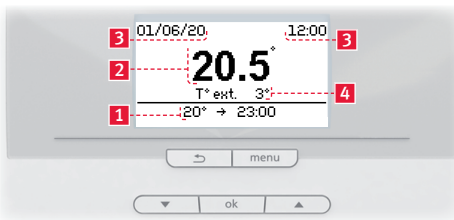

Príručka so stručným návodom

Thermolink P / Thermolink RC

1. 1 informácia o požadovanej teplote v miestnosti
2. 2 skutočná teplota v miestnosti
3. 3 aktuálny dátum a čas
4. 4 vonkajšia teplota (verzia so snímačom vonkajšej teploty)

Tlačidlá :

	slúži na návrat do predchádzajúcej ponuky alebo na predchádzajúce nastavenia
	slúži na otvorenie hlavnej ponuky
	slúži na prechádzanie medzi ponukami, na nastavenie hodnoty
	slúži na potvrdenie výberu alebo nastavenia

Piktogramy :

	uzamknuté tlačidlá
	naprogramovaná neprítomnosť
	neprítomnosť v súčasnej dobe
	upozornenie na servis
	vymeniť batérie (bezdrôtová verzia)