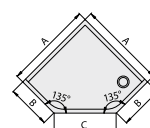

Príklad objednávacieho kódu: **PUR52 SM1 10 07**

PUR52 SM1 10 07 = PUR dvojkřídlové dveře pre pät'uholník, výška 2000 mm, šírka zvláštny rozmer, chróm, číre sklo

Zvláštne rozmery

Šírka dverí Rozmer C	Výška	Šírka vstupu	Typ	Šírka	Farba	Sklo					
			Kód	Rozmer	10=chróm	07=číre 22=Durlux	30=Mastercarré 44=Cristal perly 49=satén 51=línia	53=zrkadlové 55=čierne			
450-1000	2000	Šírka C -50 mm	PUR52	SM1	10	..	624 €	..	736 €	..	764 €
	Do 2000 ¹⁾		PUR52	SM2	10	..	631 €	..	742 €	..	770 €

¹⁾ PURmax: Príplatok k cene atypického prevedenia PUR52SM2 pri výške

2001 - 2100 mm +10 %

2101 - 2200 mm +20 %

2201 - 2300 mm +30 %

PUR52

PUT52 / Bočná stena pre pät'uholník s L-kovaním* 8 mm bezpečnostné sklo,

Zvláštne rozmery - cena za stranu

Šírka B	Výška	Typ	Šírka	Farba	Sklo					
		Kód	Rozmer	10=chróm	07=číre 22=Durlux	30=Mastercarré 44=Cristal perly 49=satén 51=línia	53=zrkadlové 55=čierne			
300-1000	2000	PUT52	SM1	10	..	381 €	..	437 €	..	451 €
	Do 2000 ¹⁾	PUT52	SM2	10	..	396 €	..	452 €	..	466 €

Do objednávky je nutné uviesť, či bude montáž na vaničku alebo na dlažbu (šírka na stred skla). Pozri Tech. informácie na konci tejto kapitoly.

Skutočná šírka (na stred skla) je o 26 mm menšia ako šírka v objednávacom kóde. Pozri Tech. informácie na konci tejto kapitoly.