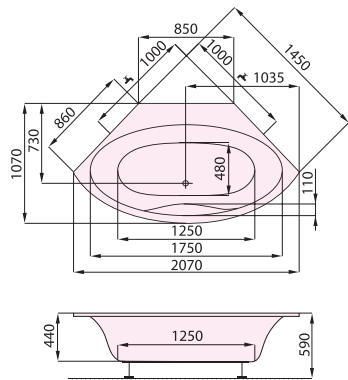

# FJORD

DESIGN: MARTIN KOŽUCHAROV

**Netradiční pojetí rohové vany s možností mnohem praktičtějšího – víceúčelového využití rohového prostoru nabízí právě model Fjord.** Nezaměnitelný styl je dotvářen jednotným vnitřním oválným prostorem, který nabízí dostatek prostoru pro komfortní koupel.

<b>kód zboží</b>	SAFJO145
<b>délka x šířka (mm)</b>	1450 x 1450
<b>hloubka (mm)</b>	440
<b>průměrná spotřeba vody (l)</b>	175
<b>výška vany při obezdění (mm)</b>	590 - 630
<b>odtokový komplet (mm)</b>	standardní délka 550
<b>podpory k vaně</b>	za příplatek: 506 CZK / 20,10 EUR