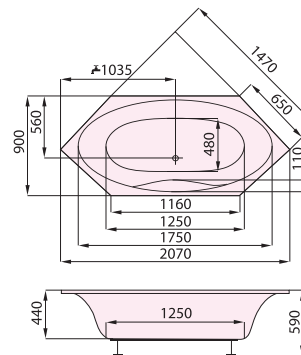

ATOL

DESIGN: MARTIN KOŽUCHAROV

1470 x 1470

12 774 CZK / 506,70 EUR

cena vč. DPH

Atol je šestihránná vana, která poskytuje nejvíce možností pro zabudování v prostoru koupelny. Bez problémů ji můžete zabudovat do rohu, ke stěně, ale i do prostoru koupelny. Velmi rádi s touto vanou pracují architekti a projektanti.

kód zboží	SAATO147
délka x šířka (mm)	1470 x 1470
hloubka (mm)	440
průměrná spotřeba vody (l)	175
výška vany při obezdění (mm)	590 - 630
odtokový komplet (mm)	standardní délka 550
podpory k vaně	za příplatek: 506 CZK / 20,10 EUR