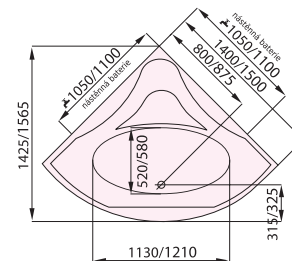

# SOLO

DESIGN: SANTECH

1400 x 1400

12 455 CZK / 494,10 EUR

1500 x 1500

13 830 CZK / 548,60 EUR

cena vč. DPH

**Doslova renesancí v rohových vanách lze nazvat právě tento model.**

Díky jemným, až nenápadným linkám při dodržení geometrické pravidelnosti splňuje veškeré nároky pro moderní koupelnu.

kód zboží	SASOL140	SASOL150
délka x šířka (mm)	1400 x 1400	1500 x 1500
hloubka (mm)	470	470
průměrná spotřeba vody (l)	170	195
výška vany při obezdění (mm)	620 - 660	
odtokový komplet (mm)	standardní délka 550	
podpory k vaně	za příplatek: 506 CZK / 20,10 EUR	