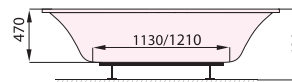

Doslova renesancí v rohových vanách lze nazvat právě tento model.

Díky jemným, až nenápadným linkám při dodržení geometrické pravidelnosti splňuje veškeré nároky pro moderní koupelnu.

kód zboží	SASOL140	SASOL150
délka x šířka (mm)	1400 x 1400	1500 x 1500
hloubka (mm)	470	470
průměrná spotřeba vody (l)	170	195
výška vany při obezdění (mm)	620 - 660	
odtokový komplet (mm)	standardní délka 550	
podpory k vaně	za příplatek: 506 CZK / 20,10 EUR