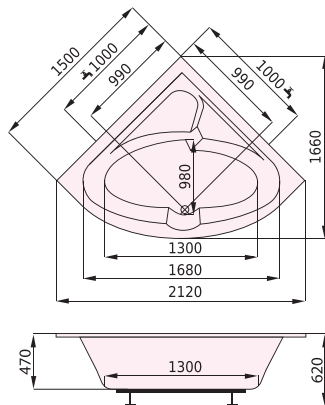

1500 x 1500

**13 341 CZK / 529,20 EUR**

cena vč. DPH

**VLTAVA**

DESIGN: SANTECH

**Vana Vltava mezi rohovými vanami na současném trhu poskytuje největší vnitřní prostor.** Její prostor je velký natolik, že poskytne pohodlnou koupel i pro rodinu s dětmi. Součástí vany je i nerezové madlo, které Vám usnadní vstup a výstup z vany.

<b>kód zboží</b>	SAVLT150
<b>délka x šířka (mm)</b>	1500 x 1500
<b>hloubka (mm)</b>	470
<b>průměrná spotřeba vody (l)</b>	220
<b>výška vany při obezdění (mm)</b>	620 - 660
<b>odtokový komplet (mm)</b>	standardní délka 550
<b>podpory k vaně</b>	za příplatek: 506 CZK / 20,10 EUR