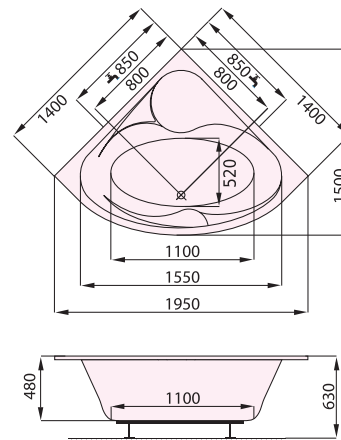

# OTAVA

DESIGN: MARTIN KOŽUCHAROV

1400 x 1400

11 210 CZK / 444,70 EUR

cena vč. DPH

**Rohová vana nabízí komfort díky větší šířce v jejím středu.** Vana Otava poskytuje navíc pohodlné ležení s možností pohodlné podpory rukou. Rozměr 140 x 140 cm najde své uplatnění dokonce i v bytových jádrech nebo v menších koupelnách.

<b>kód zboží</b>	SAOTA140
<b>délka x šířka (mm)</b>	1400 x 1400
<b>hloubka (mm)</b>	480
<b>průměrná spotřeba vody (l)</b>	200
<b>výška vany při obezdění (mm)</b>	630 - 670
<b>odtokový komplet (mm)</b>	standardní délka 550
<b>podpory k vaně</b>	za příplatek: 506 CZK / 20,10 EUR