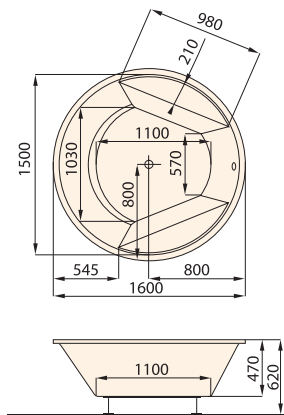

Ø 1600

24 548 CZK / 973,80 EUR

cena vč. DPH

MONTE

DESIGN: SANTECH

Máte prostornou koupelnu, ve které chcete originální vanu? Akrylátová vana Monte je přesně tím, co hledáte. Díky svému kulatému tvaru se stane naprostou dominantou Vaší koupelny. Vana Monte je dostatečně velká pro společnou koupel celé Vaší rodiny.

kód zboží	SAMON160
délka x šířka (mm)	Ø 1600
hloubka (mm)	470
průměrná spotřeba vody (l)	270
výška vany při obezdní (mm)	620 - 660
odtokový komplet (mm)	prodloužená délka 1000
podpory k vaně	za příplatek: 506 CZK / 20,10 EUR