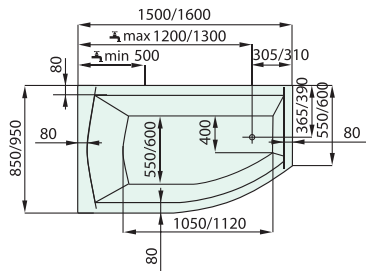

1500 x 850 L, P
1600 x 950 L, P

9 735 CZK / 386,20 EUR

10 403 CZK / 412,70 EUR

cena vč. DPH

FIONA

DESIGN: SANTECH

Asymetrická vana Fiona vyniká svým velkým vnitřním prostorem a současně působí velmi elegantně díky svým jemným čistým liniím.

Je vhodná především do menších koupelen, kde je potřeba uspořít každý kousek místa.

| kód zboží | SAFIO150P | SAFIO150L | SAFIO160P | SAFIO160L |
|------------------------------|-----------------------------------|-----------|------------|-----------|
| délka x šířka (mm) | 1500 x 850 | | 1600 x 950 | |
| hloubka (mm) | 445 | | 445 | |
| průměrná spotřeba vody (l) | 155 | | 170 | |
| výška vany při obezdění (mm) | 595 - 635 | | | |
| odtokový komplet (mm) | prodloužená délka 800 | | | |
| podpory k vaně | za příplatek: 506 CZK / 20,10 EUR | | | |