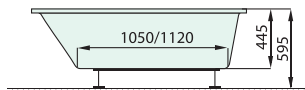

1500 x 850 L, P
1600 x 950 L, P

9 735 CZK / 386,20 EUR

10 403 CZK / 412,70 EUR

cena vč. DPH

FIONA

DESIGN: SANTECH

Asymetrická vana Fiona vyniká svým velkým vnitřním prostorem a současně působí velmi elegantně díky svým jemným čistým liniím.

Je vhodná především do menších koupelen, kde je potřeba uspořít každý kousek místa.

| kód zboží | SAFIO150P | SAFIO150L | SAFIO160P | SAFIO160L |
|------------------------------|-----------------------------------|-----------|------------|-----------|
| délka x šířka (mm) | 1500 x 850 | | 1600 x 950 | |
| hloubka (mm) | 445 | | 445 | |
| průměrná spotřeba vody (l) | 155 | | 170 | |
| výška vany při obezdění (mm) | 595 - 635 | | | |
| odtokový komplet (mm) | prodloužená délka 800 | | | |
| podpory k vaně | za příplatek: 506 CZK / 20,10 EUR | | | |