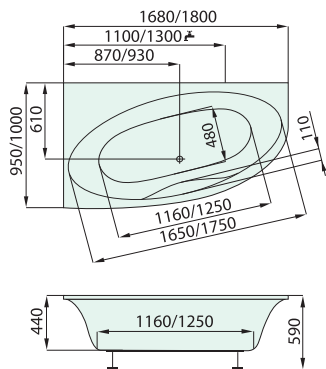

1680 x 950 L, P  
1800 x 1000 L, P

**11 207 CZK / 444,60 EUR**

**12 774 CZK / 506,70 EUR**

cena vč. DPH

# LAGUNA

DESIGN: MARTIN KOŽUCHAROV

**Family collection – oblé křivky vnitřního tvaru** – oválu dávají kromě elegantních čistých linií praktickou hodnotu v oboustranném ležení a výjimečné šířce ve středu vany – v místě položení kolien, které dokáže poskytnout pohodlí i dvěma osobám. Asymetrické rohové umístění van je velmi praktickým řešením pro úsporu prostorové délky a současně zachování velkého prostoru pro koupání.

kód zboží	SALAG168P	SALAG168L	SALAG180P	SALAG180L
délka x šířka (mm)	1680 x 950		1800 x 1000	
hloubka (mm)	440		440	
průměrná spotřeba vody (l)	155		175	
výška vany při obezdění (mm)	590 - 630			
odtokový komplet (mm)	standardní délka 550			
podpory k vaně	za příplatek: 506 CZK / 20,10 EUR			